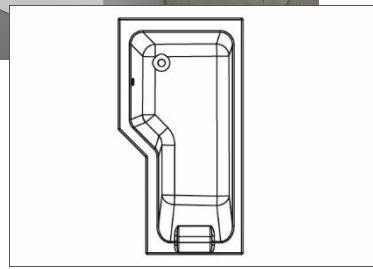

Espace douche
Repose-tête intégré

Droite

Gauche

ARCADA

Baignoire en Puretex® gain de place, disponible en version gauche ou droite.
Coin douche spacieux et baignoire confortable avec repose-tête intégré, pour des moments de détente assurés.

Tablier en aluminium, blanc brillant, réversible et déclipable pour une installation rapide et bien finie.

Existe en version baignoire seule ou baignoire + tablier Novalu pro.

L170 x l90 x H51-53 cm
Litrage 123-193L