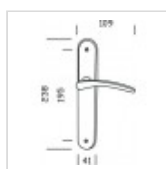

MATIERES

ALUMINIUM

VALLOIRE

Ensemble/Plaque VALLOIRE Aluminium Nickelé Satiné

Cylindre 195

Ensemble/Plaque VALLOIRE Aluminium Nickelé Satiné Cylindre 195

Référence 609935

Ensemble/Plaque VALLOIRE Aluminium Nickelé Satiné Cylindre 195

FICHE TECHNIQUE

Matériau	Aluminium
Style	classique
Propriété (destination)	porte intérieure
Entraxe de fixation (mm)	195
Entraxe de serrure (mm)	70
Percement (Fonction)	Cylindre ou clé I
Section carré (mm)	7
Accessoires Fournis	carré, vis de serrage
Garantie	2 ans
Compatible serrure à relevage	Oui

EN SAVOIR PLUS

Ensemble/Plaque VALLOIRE Aluminium Nickelé Satiné Cylindre 195

Garniture complète pour porte, soit les deux côtés, avec les accessoires de montage.

Dimensions plaque : 238 x 41 mm

Dimension poignée : 109 mm

Entraxe de fixation : 195 mm

Accessoires : carré de 7 mm et vis relieuses

Conditionnement : Carte

Unité de vente : à l'unité