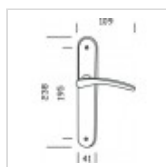

MATIERES

ALUMINIUM

VALLOIRE

Ensemble/Plaque VALLOIRE Aluminium Nickelé Satiné

Serrure 195

## Ensemble/Plaque VALLOIRE Aluminium Nickelé Satiné Serrure 195

Référence 609930

Ensemble/Plaque VALLOIRE Aluminium Nickelé Satiné Serrure 195

## FICHE TECHNIQUE

<b>Matériau</b>	Aluminium
<b>Style</b>	classique
<b>Propriété (destination)</b>	porte intérieure
<b>Entraxe de fixation (mm)</b>	195
<b>Entraxe de serrure (mm)</b>	70
<b>Percement (Fonction)</b>	Pène dormant ou clé L ou trou serrure
<b>Section carré (mm)</b>	7
<b>Accessoires Fournis</b>	carré, vis de serrage
<b>Garantie</b>	2 ans
<b>Compatible serrure à relevage</b>	Non

## EN SAVOIR PLUS

Ensemble/Plaque VALLOIRE Aluminium Nickelé Satiné Serrure 195

Garniture complète pour porte, soit les deux côtés, avec les accessoires de montage.

Dimensions plaque : 238 x 41 mm

Dimension poignée : 109 mm