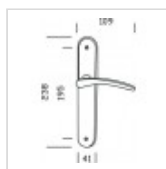

MATIERES

ALUMINIUM

VALLOIRE

Ensemble/Plaque VALLOIRE Aluminium Nickelé Satiné

Sans Trou 195

Ensemble/Plaque VALLOIRE Aluminium Nickelé Satiné Sans Trou 195

Référence 609910

Ensemble/Plaque VALLOIRE Aluminium Nickelé Satiné Sans Trou 195

FICHE TECHNIQUE

Matériau	Aluminium
Style	contemporain
Propriété (destination)	porte intérieure
Entraxe de fixation (mm)	195
Entraxe de serrure (mm)	70
Percement (Fonction)	Bec de cane ou sans trou de clé
Section carré (mm)	7
Accessoires Fournis	carré, vis de serrage
Garantie	2 ans
Compatible serrure à relevage	Non

EN SAVOIR PLUS

Ensemble/Plaque VALLOIRE Aluminium Nickelé Satiné Sans Trou 195

Garniture complète pour porte, soit les deux côtés, avec les accessoires de montage.

Dimensions plaque : 238 x 41 mm

Dimension poignée : 109 mm

Entraxe de fixation : 195 mm

Accessoires : carré de 7 mm et vis relieuses

Conditionnement : Carte

Unité de vente : à l'unité