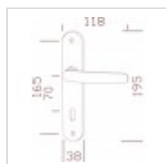

MATIERES

ZAMAC ACIER

NINA

Ensemble/Plaque NINA Zamak Nickelé Satiné Serrure 165

Ensemble/Plaque NINA Zamak Nickelé Satiné Serrure 165

Référence 631130

Ensemble sur Plaque NINA en Zamak finition Nickelé Satiné à la fonction Serrure et à l'entraxe de fixation à 165 mm

FICHE TECHNIQUE

Matériau	Zamak/acier
Style	contemporain
Propriété (destination)	porte intérieure
Entraxe de fixation (mm)	165
Entraxe de serrure (mm)	70
Percement (Fonction)	Pène dormant ou clé L ou trou serrure
Section carré (mm)	7
Accessoires Fournis	carré, vis de serrage
Garantie	2 ans
Compatible serrure à relevage	Non

EN SAVOIR PLUS

Ensemble sur Plaque NINA en Zamak finition Nickelé Satiné à la fonction Serrure et à l'entraxe de fixation à 165 mm

Garniture complète pour porte, soit les deux côtés, avec les accessoires de montage.

Dimensions plaque : 195 x 38 mm

Dimension poignée : 118 mm

Entraxe de fixation : 165 mm

Accessoires : carré de 7 mm et vis relieuses

Conditionnement : Carte