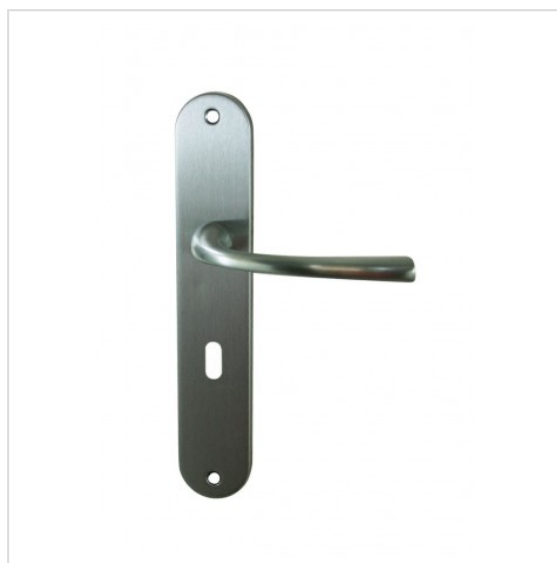

[🏠](#) > [MATIERES](#) > [ZAMAC ACIER](#) > [CHAMBORD](#) > Ensemble/Plaque CHAMBORD Zamak Nickelé Satiné
Trou serrure 195

Ensemble/Plaque CHAMBORD Zamak Nickelé Satiné Trou serrure 195

Référence 610830

État : Neuf

Ensemble sur Plaque CHAMBORD en Zamak Nickelé Satiné Trou serrure avec entraxe de fixation à 195 mm

100 Produits

En stock

28,05 € TTC

Quantité

 **PayPal** Payez en 4X sans frais pour les achats de 30€ à 2 000€. [En savoir plus](#)

FICHE TECHNIQUE

Matériau	Zamak/acier
Style	moderne
Propriété (destination)	porte intérieure
Entraxe de fixation (mm)	195
Entraxe de serrure (mm)	70
Percement (Fonction)	Pène dormant ou clé L ou trou serrure
Section carré (mm)	7
Accessoires Fournis	carré, vis de serrage
Garantie	2 ans
Compatible serrure à relevage	Non

EN SAVOIR PLUS

Ensemble sur Plaque CHAMBORD en Zamak Nickelé Satiné Trou serrure avec entraxe de fixation à 195 mm*

Garniture complète pour porte, soit les deux côtés, avec les accessoires de montage.

Dimensions plaque : 220 x 40 mm