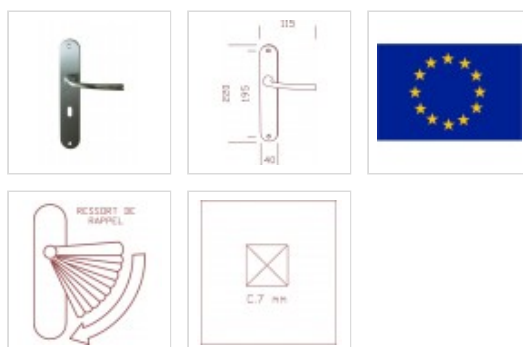

[🏠](#) > [MATIERES](#) > [ZAMAC ACIER](#) > [CHAMBORD](#) > Ensemble/Plaque CHAMBORD Zamak Nickelé Satiné
Trou serrure 195

Ensemble/Plaque CHAMBORD Zamak Nickelé Satiné Trou serrure 195

Référence 610830

État : Neuf

Ensemble sur Plaque CHAMBORD en Zamak Nickelé Satiné Trou serrure avec entraxe de fixation à 195 mm

100 Produits

En stock

28,05 € TTC

Quantité

 **PayPal** Payez en 4X sans frais pour les achats de 30€ à 2 000€. [En savoir plus](#)

FICHE TECHNIQUE

Matériau	Zamak/acier
Style	moderne
Propriété (destination)	porte intérieure
Entraxe de fixation (mm)	195
Entraxe de serrure (mm)	70
Percement (Fonction)	Pène dormant ou clé L ou trou serrure
Section carré (mm)	7
Accessoires Fournis	carré, vis de serrage
Garantie	2 ans
Compatible serrure à relevage	Non

EN SAVOIR PLUS

Ensemble sur Plaque CHAMBORD en Zamak Nickelé Satiné Trou serrure avec entraxe de fixation à 195 mm*

Garniture complète pour porte, soit les deux côtés, avec les accessoires de montage.

Dimensions plaque : 220 x 40 mm