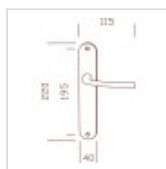

MATIERES

ZAMAC ACIER

CHAMBORD

Ensemble/Plaque CHAMBORD Zamak Nickelé Satiné

conda 195

Ensemble/Plaque CHAMBORD Zamak Nickelé Satiné conda 195

Référence 610840

État : Neuf

Ensemble sur Plaque CHAMBORD en Zamak Nickelé Satiné à condamnation avec entraxe de fixation à 195 mm

FICHE TECHNIQUE

Matériau	Zamak/acier
Style	moderne
Propriété (destination)	porte intérieure
Entraxe de fixation (mm)	195
Entraxe de serrure (mm)	70
Percement (Fonction)	A condamnation (salle d'eau)
Section carré (mm)	7
Accessoires Fournis	carré, vis de serrage
Garantie	2 ans
Compatible serrure à relevage	Non

EN SAVOIR PLUS

Ensemble sur Plaque CHAMBORD en Zamak Nickelé Satiné à condamnation avec entraxe de fixation à 195 mm

Garniture complète pour porte, soit les deux côtés, avec les accessoires de montage.

Dimensions plaque : 220 x 40 mm

Dimension poignée : 115 mm

Entraxe de fixation : 195 mm

Accessoires : carré de 7 mm et vis relieuses

Conditionnement : Carte