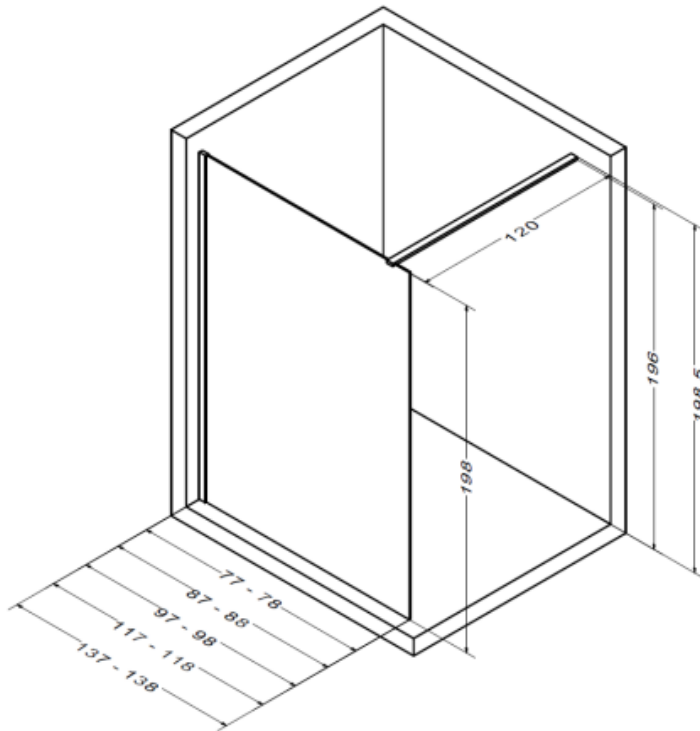

Parois de douche transparente BOREAL

Description produit

Paroi de douche transparente

Détails – Caractéristiques et avantages

Verre transparent avec traitement Timeless de Saint-Gobain sur la face intérieure (traitement antioxydation et anticalcaire)

Paroi en verre trempé 8mm

Profilé chromé ou noir

Réversible

Béquille de renfort articulée recoupable fournie assortie au profilé

Conseils d'entretien

Nettoyer à l'aide d'un chiffon doux imbibé d'eau et de savon

Matériaux

Paroi : verre trempé 8mm

Profil : aluminium

Dimensions produit

L. 80 / 90 / 100 / 120 / 140 cm x P. 0,8cm x H. 198cm