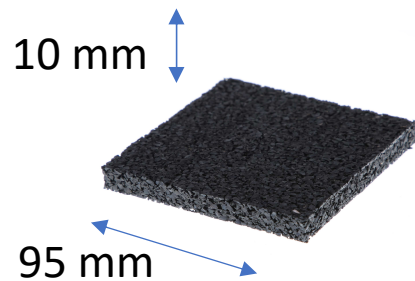

PATINS terrasse en caoutchouc recyclé

EAN : 8596391000115

- Forte densité 730 kg/m³
- Format ½ Palette Europe
- Pack sous film plastique

DESCRIPTIF TECHNIQUE

- Dimensions du produit seul : 95 x 95 x 10 mm
- Conditionnement : Display 120 Packs de 10 pcs
- 1/2 Palette Europe = 2 Displays / 300 Kg
- Poids unité : 0,66kg pack
- Matière principale: Caoutchouc recyclé (pneu)
- Ecologique, sans entretien, résistant
- A poser directement au sol : oui
- Garantie contre : termites, champignon,
- A traiter : non

LES + PRODUITS

Norme écologique : 100 % recyclée et recyclable

GUIDE D'UTILISATION DES PATINS DE TERRASSES

EAN : 8596391000115

95 mm

Pack de 10 Pcs

DESCRIPTIF TECHNIQUE

- Patins en caoutchouc recyclé
- Couleur: Noir
- Epaisseur : 10 mm

UTILISATIONS

- A poser sous les lambourdes de terrasses
- Espacement 40 / 50 cm
- Protège des remontées d'humidité
- Diminue fortement le bruit et les vibrations
- Isole le bois du sol
- A utiliser sur sol dur et plat
- Possibilité de mettre jusqu'à trois patins en hauteur
- Idéal pour terrasse en bois, en composite ou en Cré cérame