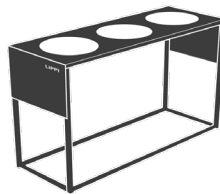

Accessoires & mobiliers décoratifs

Feuilles

Monstera L / S

Bananier M / S

Ananas 3D

Etagères murales

Etagère cube

Etagère asymétrique

Cactus globe L / S

Habillages de mur

Biodiversité

Tradition

Podium TriPots

Podium TriPots seul

=

Podium TriPots avec habillage

		Dimensions (en mm)	Poids (en g)
Cactus raquette		Ht 610 x L 490 x Pr 270	2783
Cactus	L	Ht 780 x L 230 x Pr 135	1130
	M	Ht 460 x L 150 x Pr 130	383
	S	Ht 305 x L 140 x Pr 90	330
Cactus globe	L	Ht 445 x L 315 x Pr 315	1710
	S	Ht 185 x L 155 x Pr 155	349
Algues	Algues Multi	Ht 595 x L 345	548
	Algue L	Ht 790 x L 100	295
	Algue S	Ht 380 x L 100	126
Coraux	L	Ht 800 x L 360	637
	M	Ht 425 x L 195	181
	S	Ht 250 x L 245	96
Monstera	L	Ht 390 x L 305	657
	S	Ht 240 x L 180	243
Bananier	M	Ht 410 x L 130	377
	S	Ht 290 x L 90	185
Etagère	Cube	Ht 180 x L 180 x Pr 150	1668
	Asymétrique	Ht 180 x L 420 x Pr 180	1993
Podium	L	Ht 900 x L 300 x Pr 300	4000
	M	Ht 700 x L 200 x Pr 200	3000
	S	Ht 500 x L 100 x Pr 100	2000
Ananas 3D		Ht 350 x L 255 x 255	1666
Podium triPots		Sans habillage de mur : Ht 750 x L 970 x Pr 350 Avec habillage de mur : Ht 1750 x L 970 x Pr 350	Sans habillage de mur : 13000
Habillages de mur		Ht 1000 x L 950	-