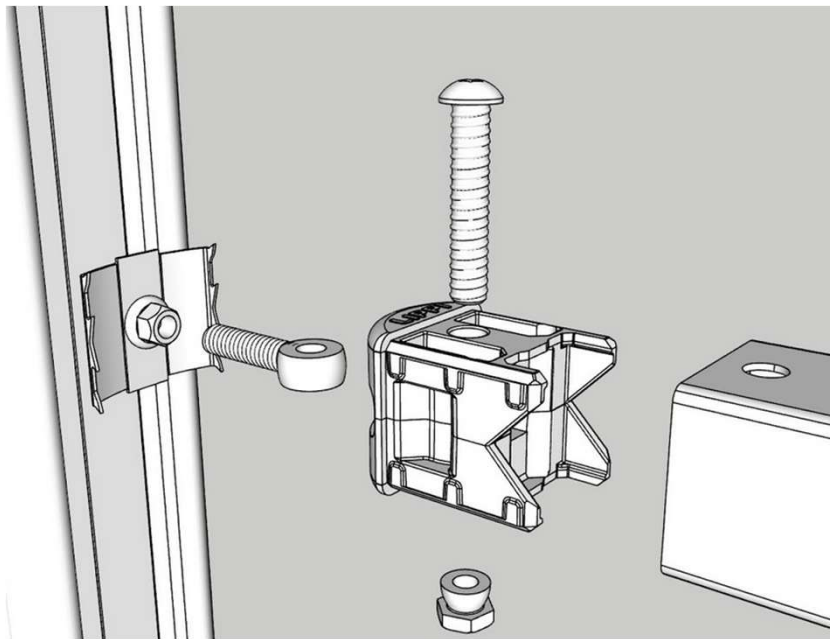

Kit de fixation STEM

DESCRIPTIF TECHNIQUE

- Fixation de la lisse du barreaudage dans le poteau

LES + PRODUITS

STOCKAGE PLATEFORME

- OUI

PA camion HT

Référence fournisseur :
AFCLIAPS0779