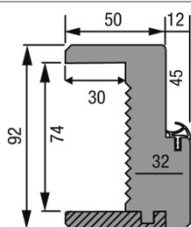

Conforme à la RE 2020 : jeu sous porte 10 mm

Réservation à communiquer au plaquiste

Référence porte		Dimension de passage (mm)		Dimension hors-tout (mm)		Réservation maçonnerie sans pré-cadre	
Hauteur	Largeur	Hauteur	Largeur	Hauteur	Largeur	Hauteur	Largeur
BLOC-PORTE 1 VANTAIL							
2040	630	2041	612	2103 jeu sous porte 10 mm inclus	736	2082 sol fini	690
	730		712		836		790
	830		812		936		890
	930		912		1036		990
BLOC-PORTE 2 VANTAUX							
2040	1260 et 1260T	2041	1231	2103 jeu sous porte 10 mm inclus	1355	2082 sol fini	1307
	1460		1431		1555		1507
	1660		1631		1755		1707
	1860		1831		1955		1907
OPTION : Porte avec jeu sous porte de 20 mm.						9 mm	2x7mm
Même réservation et porte plus courte 2030.						7 mm	2x5mm

OPTION : Porte avec jeu sous porte de 20 mm.
Même réservation et porte plus courte 2030.

Arrêt du carrelage au sol dans l'alignement de la cloison côté porte

OPTION POUR FAÏENCE MURALE :
Pour cloison avec une face carrelée jeu de baguette à talon coupé à 45°

Huisseries 100% bois

KM1 cloison 98 mm rive droite et de 105 à 400 mm

KM1 cloison 72 mm rive droite

Elargisseur KM1 jusqu'à cloison de 400 mm

Huisseries plaquées chêne

Avec élargisseur