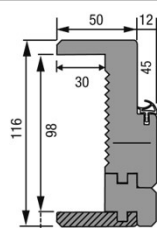

Conforme à la RE 2020 : jeu sous porte 10 mm

Réservation à communiquer au plaquiste

Référence porte		Dimension de passage (mm)		Dimension hors-tout (mm)		Réservation maçonnerie sans pré-cadre	
Hauteur	Largeur	Hauteur	Largeur	Hauteur	Largeur	Hauteur	Largeur
BLOC-PORTE 1 VANTAIL							
2040	630	2041	612	2103 jeu sous porte 10 mm inclus	736	2082 sol fini	690
	730		712		836		790
	830		812		936		890
	930		912		1036		990
BLOC-PORTE 2 VANTAUX							
2040	1260 et 1260T	2041	1231	2103 jeu sous porte 10 mm inclus	1355	2082 sol fini	1307
	1460		1431		1555		1507
	1660		1631		1755		1707
	1860		1831		1955		1907
OPTION : Porte avec jeu sous porte de 20 mm.						9 mm	2x7mm
Même réservation et porte plus courte 2030.						7 mm	2x5mm

OPTION : Porte avec jeu sous porte de 20 mm.
Même réservation et porte plus courte 2030.

Arrêt du carrelage au sol dans l'alignement de la cloison côté porte

OPTION POUR FAÏENCE MURALE :
Pour cloison avec une face carrelée jeu de baguette à talon coupé à 45°

Huisseries 100% bois

KM1 cloison 98 mm rive droite et de 105 à 400 mm

KM1 cloison 72 mm rive droite

Elargisseur KM1 jusqu'à cloison de 400 mm

Huisseries plaquées chêne

Avec élargisseur