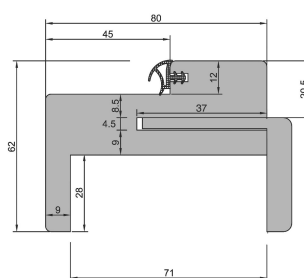

Conforme à la RE 2020 : jeu sous porte 10 mm

Réservation à communiquer au plaquiste

Référence porte		Dimension de passage (mm)		Dimension hors-tout (mm)		Réservation maçonnerie sans pré-cadre	
Hauteur	Largeur	Hauteur	Largeur	Hauteur	Largeur	Hauteur	Largeur
BLOC-PORTE 1 VANTAIL							
2040	630	2041	612	2103 jeu sous porte 10 mm inclus	736	2082 sol fini	690
	730		712		836		790
	830		812		936		890
	930		912		1036		990
BLOC-PORTE 2 VANTAUX							
2040	1260 et 1260T	2041	1231	2103 jeu sous porte 10 mm inclus	1355	2082 sol fini	1307
	1460		1431		1555		1507
	1660		1631		1755		1707
	1860		1831		1955		1907
OPTION : Porte avec jeu sous porte de 20 mm.						9 mm	2x7mm
Même réservation et porte plus courte 2030.						7 mm	2x5mm

OPTION : Porte avec jeu sous porte de 20 mm.
Même réservation et porte plus courte 2030.

Arrêt du carrelage au sol dans l'alignement de la cloison côté porte

OPTION POUR FAÏENCE MURALE :
Pour cloison avec une face carrelée jeu de baguette à talon coupé à 45°

Huisseries 100% bois

KM1 cloison 98 mm rive droite et de 105 à 400 mm

KM1 cloison 72 mm rive droite

Elargisseur KM1 jusqu'à cloison de 400 mm

Huisseries plaquées chêne

Avec élargisseur