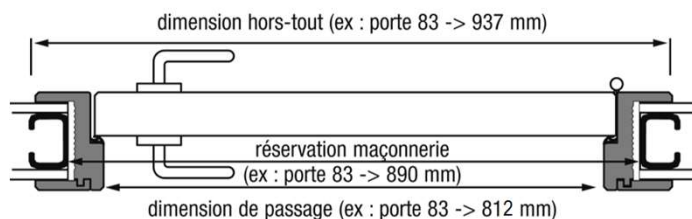

Huisserie KM1 PORTE A RIVE DROITE : Pose fin de chantier

A noter : dimensions valables pour des portes en standard uniquement

Pourquoi choisir une huisserie KM1 ?

Idéale pour les constructions neuves ou en rénovation (après dépose des huisseries) pour cloisons de 72 et 98 mm et de 105 à 400 mm :

- Evite les vols sur le chantier
- Pose idéale pour produit fini
- Permet le choix du modèle, de l'essence et du sens de l'ouverture au dernier moment
- Permet la poursuite du chantier sans contrainte d'approvisionnement du bloc-porte
- Permet l'habillage de l'épaisseur du mur ou des cloisons
- Pose simplifiée du bloc-porte

Conforme à la RE 2020 : jeu sous porte 10 mm

Réservation à communiquer au plaquiste

Référence porte		Dimension de passage (mm)		Dimension hors-tout (mm)		Réservation maçonnerie sans pré-cadre	
Hauteur	Largeur	Hauteur	Largeur	Hauteur	Largeur	Hauteur	Largeur
BLOC-PORTE 1 VANTAIL							
2040	630	2041	612	2103 jeu sous porte 10 mm inclus	736	2082 sol fini	690
	730		712		836		790
	830		812		936		890
	930		912		1036		990
BLOC-PORTE 2 VANTAUX							
2040	1260 et 1260T	2041	1231	2103 jeu sous porte 10 mm inclus	1355	2082 sol fini	1307
	1460		1431		1555		1507
	1660		1631		1755		1707
	1860		1831		1955		1907
OPTION : Porte avec jeu sous porte de 20 mm.						9 mm	2x7mm
Même réservation et porte plus courte 2030.						7 mm	2x5mm

OPTION : Porte avec jeu sous porte de 20 mm.
Même réservation et porte plus courte 2030.

Arrêt du carrelage au sol dans l'alignement de la cloison côté porte