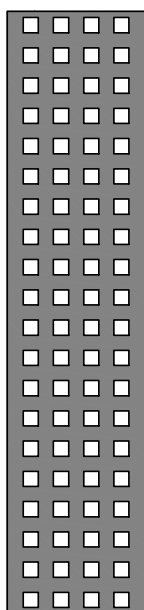

EXEMPLES DE DÉCORS

Décor 23

Décor 25

Décor 26

Décor 27

Designer: H.LIMA

Date: 09/10/2023

Title: PORTAIL ALUMINIUM P100x54 - STD

Construction: STD

Check:

Date:

Client: GEDIMAT

Model: GALA

Product line: P100x54

Approval:

Date:

Subject: FICHE TECHNIQUE

I.Ref.: AT17 sans décor

Type:

Scale:

Unit: mm

File: FT - GEDIMAT - P100x54-STD ->2023_PROP TACO 23 - GALA PERFIL PC1F

Project: 2023_347

General tol.: ± 1

Content: **DECOR**

Format: A4

Version
2023-01 R00