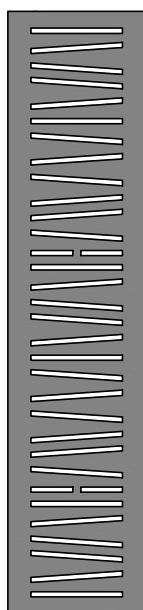

EXEMPLES DE DÉCORS

Décor 23

Décor 25

Décor 26

Décor 27

Designer: H.LIMA

Date: 09/10/2023

Title: PORTAIL ALUMINIUM P100x54 - STD

Construction: STD

Check:

Date:

Client: GEDIMAT

Model: GALA

Product line: P100x54

Approval:

Date:

Subject: FICHE TECHNIQUE

I.Ref.: AT17 sans décor

Type:

Scale:

Unit: mm

File: FT - GEDIMAT - P100x54-STD ->2023_PROP TACO 23 - GALA PERFIL PC1F

Project: 2023_347

General tol.: ± 1

Content: **DECOR**

Format: A4

Version
2023-01 R00