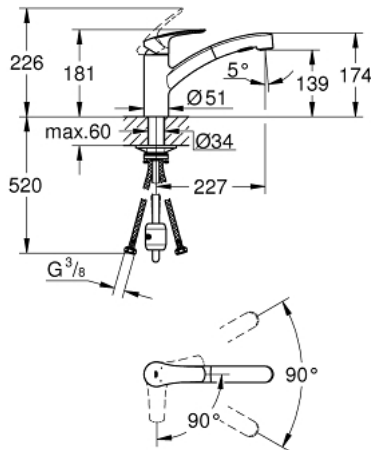

### DESCRIPTION DU PRODUIT

- Colour: Chromé
- Bec bas
- Monotrou sur plage
- GROHE Brilliance Longue Durée : Brilliance éclatante année après année
- GROHE SilkMove Économie d'énergie Cartouche en céramique 35 mm avec ouverture eau froide au centre
- Brise-jet
- Limiteur de température intégré
- Douchette extractible - inverseur double sens entre les jets

- Inverseur : jet Laminaire / jet Pluie

- Retour automatique du mousseur
- Limiteur de débit ajustable
- Bec moulé pivotant
- Zone de rotation 90°
- Conduit d'eau interne sans plomb ni nickel
- Flexibles de raccordement souples 3/8"
- Set de fixation métal