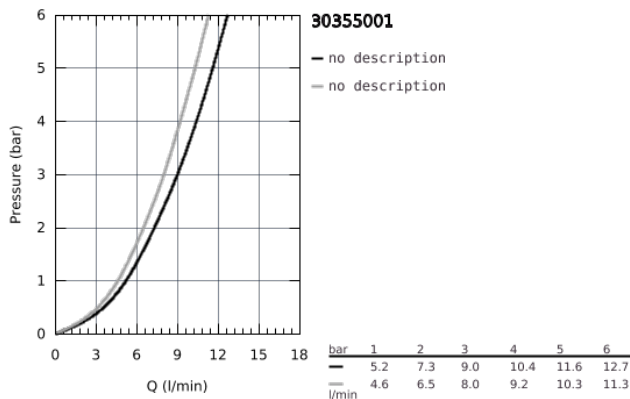

DESCRIPTION DU PRODUIT

- Colour: Chromé
- Bec bas
- Monotrou sur plage
- GROHE Brilliance Longue Durée : Brilliance éclatante année après année
- GROHE SilkMove Économie d'énergie Cartouche en céramique 35 mm avec ouverture eau froide au centre
- Brise-jet
- Limiteur de température intégré
- Douchette extractible - inverseur double sens entre les jets

- Inverseur : jet Laminaire / jet Pluie

- Retour automatique du mousseur
- Limiteur de débit ajustable
- Bec moulé pivotant
- Zone de rotation 90°
- Conduit d'eau interne sans plomb ni nickel
- Flexibles de raccordement souples 3/8"
- Set de fixation métal

- Gamme GROHE Professional