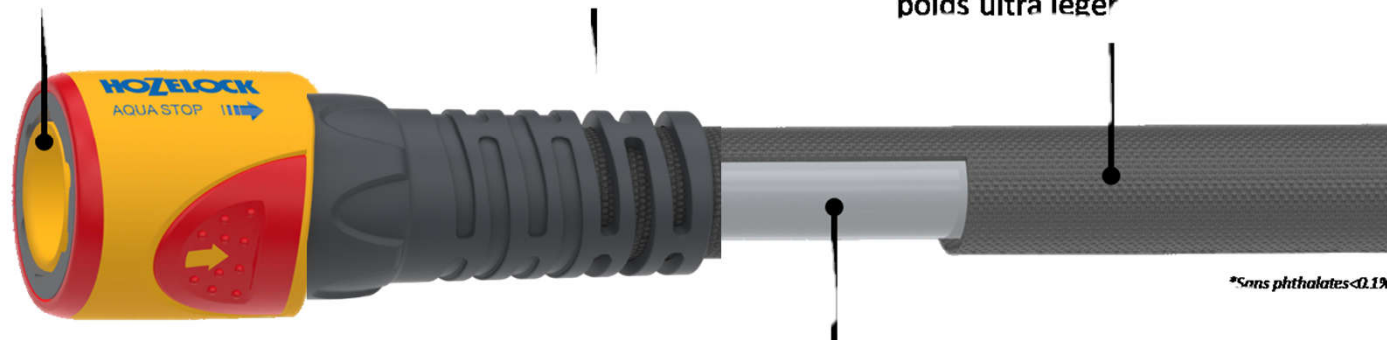

Les Tuyaux d'Arrosage

TUFFHOZE

Tuyau nouvelle Technologie Haute Performance

ULTRA RESISTANT

ULTRA LEGER

ANTI-TORSION

FACILE À MANIER

COMPATIBLE
Nettoyeur Haute Pression

HOZELOCK

Gardening for life

Les Tuyaux d'Arrosage

TUFFHOZE

Système Quick Start
Compatible tout
accessoire

Raccords Antifuite
Garantit un raccordement
à l'eau sécurisé

Technologie fibre tissée Tuff-Fibre
Pour une durabilité accrue et un
poids ultra léger

Raccords métal premium
Connexion robuste faite
pour durer

Âme PVC Dura-tech
Pour un maximum de
flexibilité et de puissance

PVC traditionnel:

- Âme interne Dura-Tech pour une incroyable flexibilité et une résistance maximale
- Haute résistance à la pression d'éclatement - 40 bars*
- Stable, haut débit d'eau même à basse température
- Longueur garantie