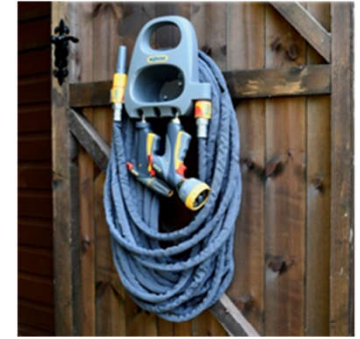

Les Tuyaux d'Arrosage

TUFFHOZE

Tuyau nouvelle Technologie Haute Performance

ULTRA RESISTANT

ULTRA LEGER

ANTI-TORSION

FACILE À MANIER

COMPATIBLE
Nettoyeur Haute Pression

HOZELOCK

Gardening for life

Les Tuyaux d'Arrosage

TUFFHOZE

Système Quick Start
Compatible tout
accessoire

Raccords Antifuite
Garantit un raccordement
à l'eau sécurisé

Technologie fibre tissée Tuff-Fibre
Pour une durabilité accrue et un
poids ultra léger

Raccords métal premium
Connexion robuste faite
pour durer

Âme PVC Dura-tech
Pour un maximum de
flexibilité et de puissance

PVC traditionnel:

- Âme interne Dura-Tech pour une incroyable flexibilité et une résistance maximale
- Haute résistance à la pression d'éclatement - 40 bars*
- Stable, haut débit d'eau même à basse température
- Longueur garantie