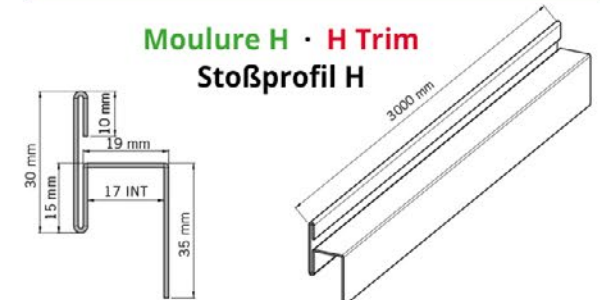

Alutech

Compatible / kompatibel : PRESTIGE - PROVINCIAL - LAURENTIEN

Prestige : Pose verticale · Vertical installation · Vertikale Installation