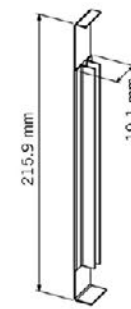

Notice de pose →

Installation guide →

Montageanleitung →