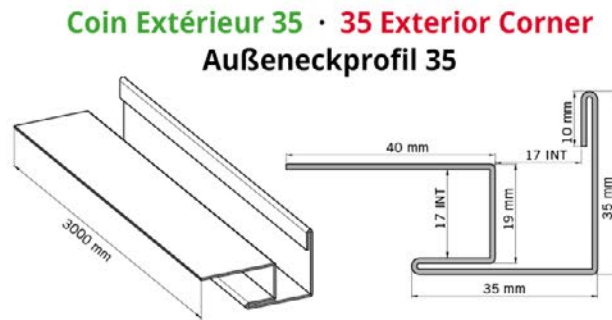

Alutech

Compatible / kompatibel : PRESTIGE - PROVINCIAL - LAURENTIEN

Prestige : Pose verticale · Vertical installation · Vertikale Installation