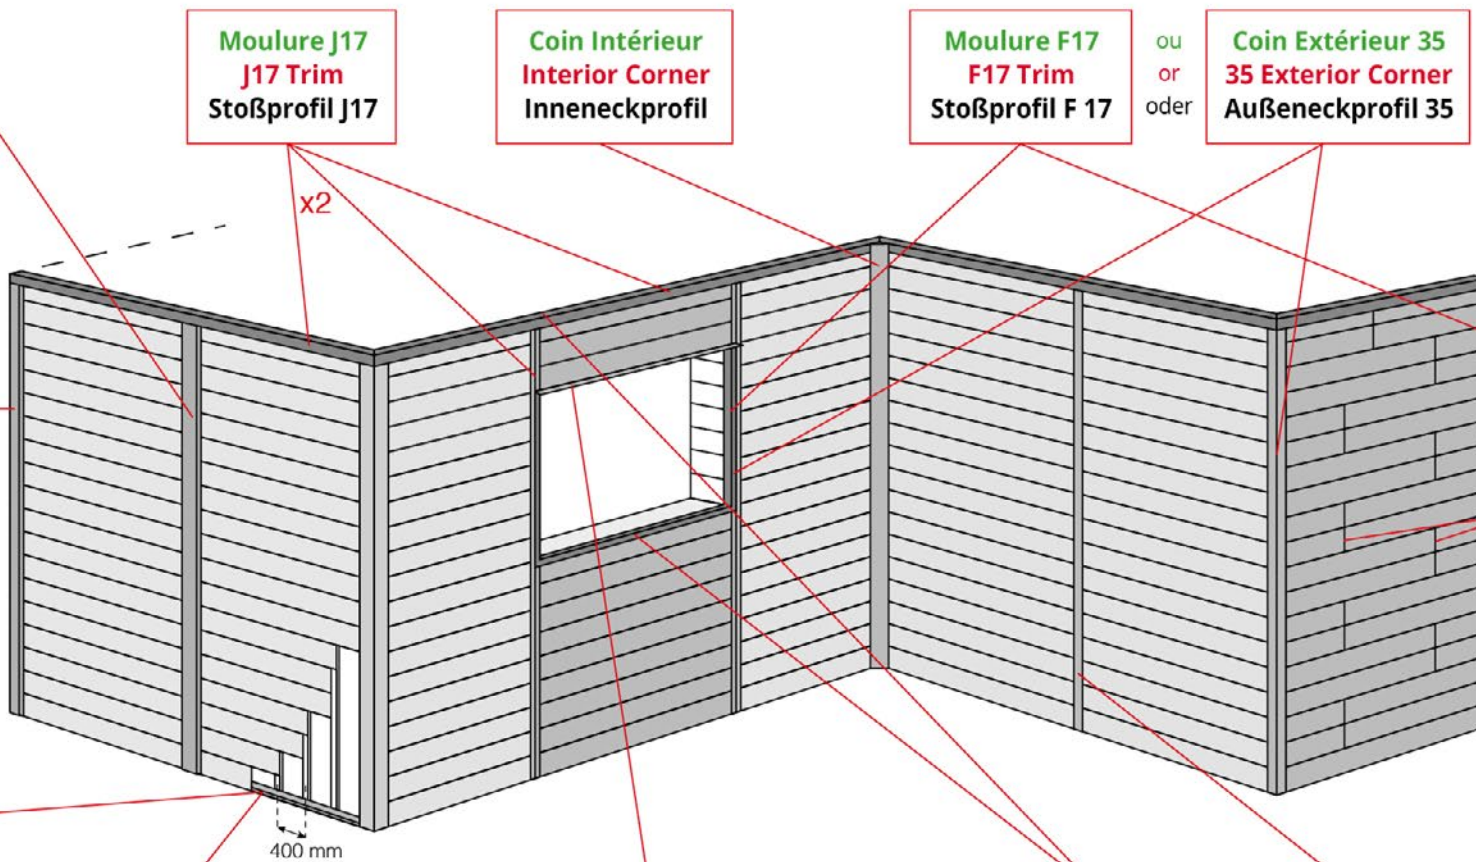

# Positioning of accessories

# Positionierung von Zubehör

**WTB**  
Moules extérieures bois  
Exterior wood trim boards  
Holz-Außeneckprofilis

**WEC**  
Coins extérieurs bois  
Exterior wood corners  
Holz-Außeneckprofilis

**KWPV00**  
Moulure anti-rongeur en vinyle  
Vinyl anti-rodent trim  
Anti-Nagetier-Vinyl-Stoßprofil  
L : 3 m