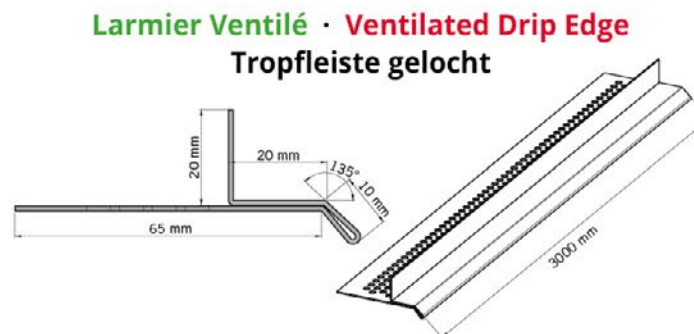

Accessoires aluminium laqués et filmés
Épaisseur 1mm - Longueur 3m

Colour matching aluminium accessories,
3m long

Lackiertes und foliertes Aluminiumzubehör
Stärke 1 mm - Länge 3 m