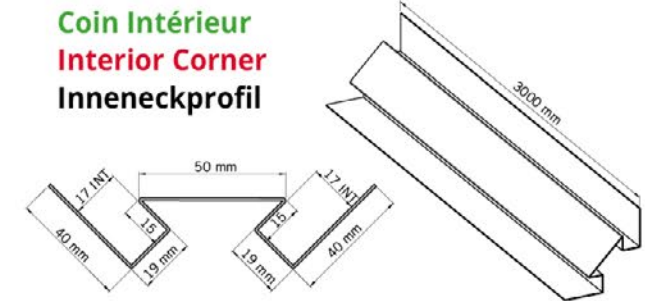

Alutech

Compatible / kompatibel : PRESTIGE - PROVINCIAL - LAURENTIEN

Prestige : Pose verticale · Vertical installation · Vertikale Installation