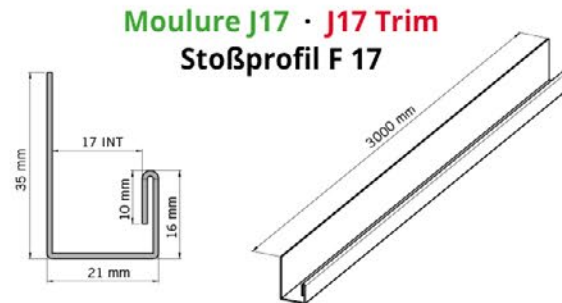

Alutech

Compatible / kompatibel : PRESTIGE - PROVINCIAL - LAURENTIEN

Prestige : Pose verticale · Vertical installation · Vertikale Installation