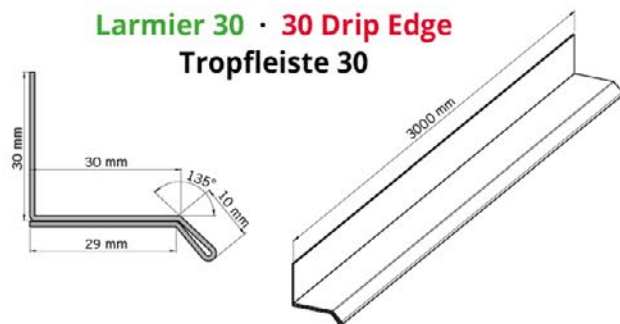

Accessoires aluminium laqués et filmés
Épaisseur 1mm - Longueur 3m

Colour matching aluminium accessories,
3m long

Lackiertes und foliertes Aluminiumzubehör
Stärke 1 mm - Länge 3 m