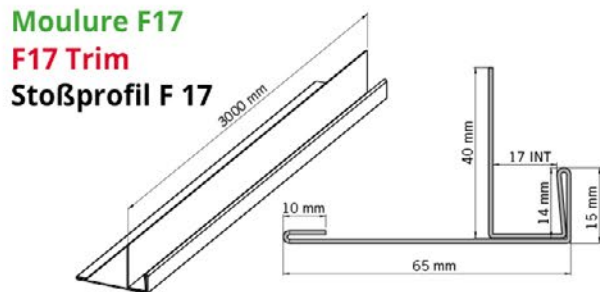

Alutech

Compatible / kompatibel : PRESTIGE - PROVINCIAL - LAURENTIEN

Prestige : Pose verticale · Vertical installation · Vertikale Installation