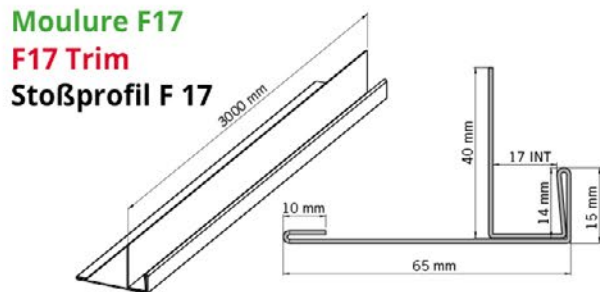

## Alutech

Compatible / kompatibel : PRESTIGE - PROVINCIAL - LAURENTIEN

Prestige : Pose verticale · Vertical installation · Vertikale Installation

Accessoires aluminium laqués et filmés  
Épaisseur 1mm - Longueur 3m

Colour matching aluminium accessories,  
3m long

Lackiertes und foliertes Aluminiumzubehör  
Stärke 1 mm - Länge 3 m