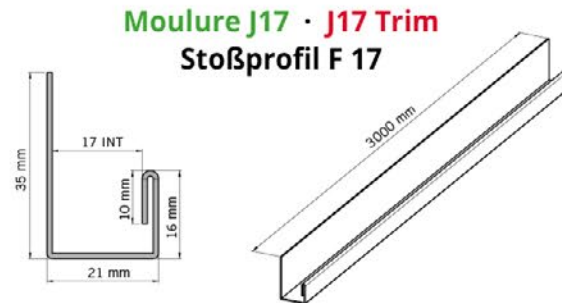

## Alutech

Compatible / kompatibel : PRESTIGE - PROVINCIAL - LAURENTIEN

Prestige : Pose verticale · Vertical installation · Vertikale Installation

Accessoires aluminium laqués et filmés  
Épaisseur 1mm - Longueur 3m

Colour matching aluminium accessories,  
3m long

Lackiertes und foliertes Aluminiumzubehör  
Stärke 1 mm - Länge 3 m