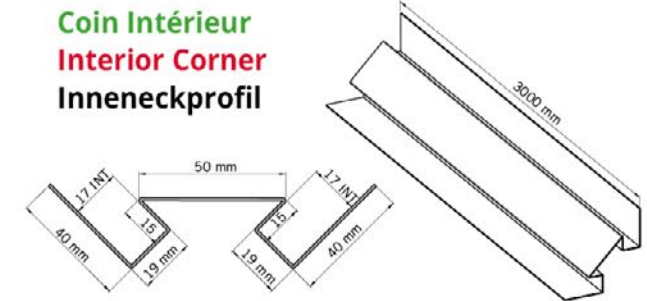

## Alutech

Compatible / kompatibel : PRESTIGE - PROVINCIAL - LAURENTIEN

Prestige : Pose verticale · Vertical installation · Vertikale Installation

Accessoires aluminium laqués et filmés  
Épaisseur 1mm - Longueur 3m

Colour matching aluminium accessories,  
3m long

Lackiertes und foliertes Aluminiumzubehör  
Stärke 1 mm - Länge 3 m