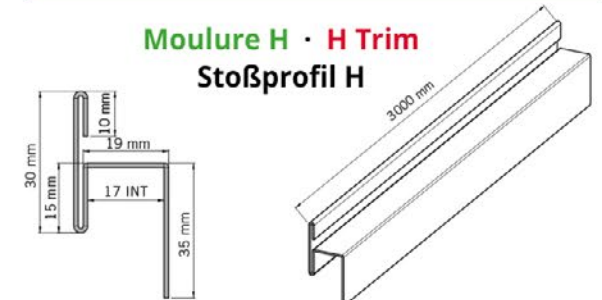

## Alutech

Compatible / kompatibel : PRESTIGE - PROVINCIAL - LAURENTIEN

Prestige : Pose verticale · Vertical installation · Vertikale Installation

Accessoires aluminium laqués et filmés  
Épaisseur 1mm - Longueur 3m

Colour matching aluminium accessories,  
3m long

Lackiertes und foliertes Aluminiumzubehör  
Stärke 1 mm - Länge 3 m