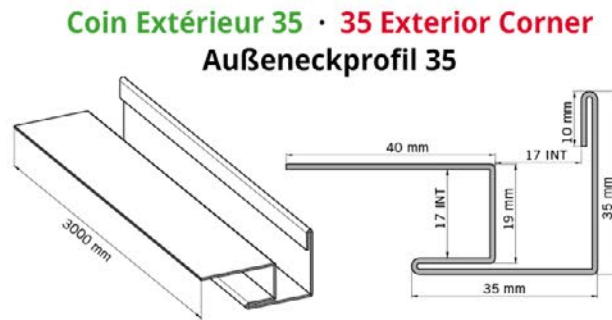

## Alutech

Compatible / kompatibel : PRESTIGE - PROVINCIAL - LAURENTIEN

Prestige : Pose verticale · Vertical installation · Vertikale Installation

Accessoires aluminium laqués et filmés  
Épaisseur 1mm - Longueur 3m

Colour matching aluminium accessories,  
3m long

Lackiertes und foliertes Aluminiumzubehör  
Stärke 1 mm - Länge 3 m