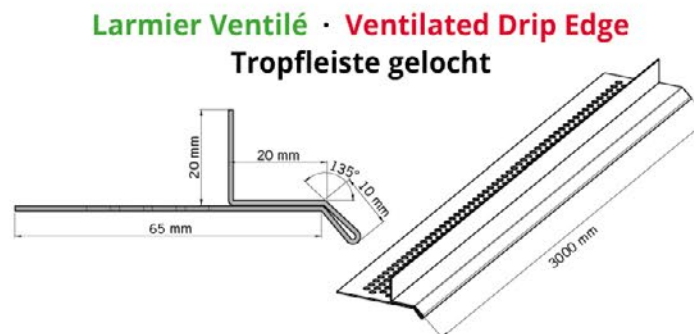

## Alutech

Compatible / kompatibel : PRESTIGE - PROVINCIAL - LAURENTIEN

Prestige : Pose verticale · Vertical installation · Vertikale Installation

Accessoires aluminium laqués et filmés  
Épaisseur 1mm - Longueur 3m

Colour matching aluminium accessories,  
3m long

Lackiertes und foliertes Aluminiumzubehör  
Stärke 1 mm - Länge 3 m