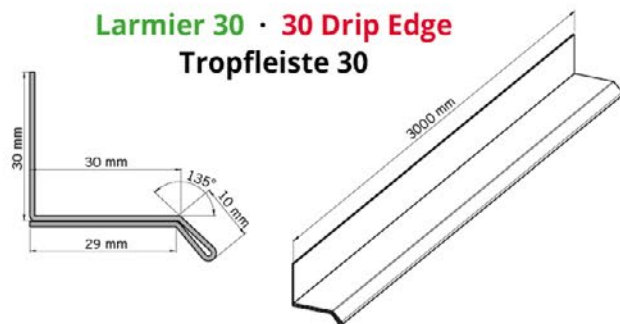

## Alutech

Compatible / kompatibel : PRESTIGE - PROVINCIAL - LAURENTIEN

Prestige : Pose verticale · Vertical installation · Vertikale Installation

Accessoires aluminium laqués et filmés  
Épaisseur 1mm - Longueur 3m

Colour matching aluminium accessories,  
3m long

Lackiertes und foliertes Aluminiumzubehör  
Stärke 1 mm - Länge 3 m