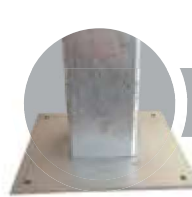

SELLOTAPE

Long. 5 m- Epais. 16- 32- 55 mm

PLATINE INVISIBLE

PLATINE VISIBLE

CRÉPINE

Ø 80 et 50 mm- COLORIS Blanc 9010/Gris 7016

SILICONE

Contenance : 310 ml

JOINT 3 LÈVRES

Long. à partir de 2 ml

JOINT SIMPLE LÈVRE

Long. à partir de 2 ml

JOINT UNIVERSEL DE VITRAGE

Long. à partir de 2 ml

VIS CHC + RONDELLES

5x16 Remplissage profil ALU 16 mm
5x20 Remplissage profil ALU 32 mm
5x35 Remplissage profil ALU 55 mm