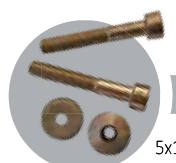

POTEAUX

Ø 90x90mm- Long. 5 m et 2.50 m  
Ø 50x50mm- Long. 2.30m

COLORIS Blanc 9010/Gris 7016 / Autre RAL sur demande

REHAUSSE MOULURÉE

Long. 3.25 m et 6.50 m  
COLORIS Blanc 9010/Gris 7016  
Autre RAL sur demande

OBTURATEURS

Long. 1.25 et 0.98 m- Epais. 16- 32- 55 mm  
COLORIS Blanc 9010/Gris 7016  
Autre RAL sur demande

PATTES DE FIXATION

COLORIS Blanc 9010

FONDS CHÉNEAU

COLORIS Blanc 9010/Gris 7016  
Autre RAL sur demande

SELLOTAPE

Long. 5 m- Epais. 16- 32- 55 mm

PLATINE INVISIBLE

PLATINE VISIBLE

CRÉPINE

Ø 80 et 50 mm- COLORIS Blanc 9010/Gris 7016

SILICONE

Contenance : 310 ml

JOINT 3 LÈVRES

Long. à partir de 2 ml

JOINT SIMPLE LÈVRE

Long. à partir de 2 ml

JOINT UNIVERSEL DE VITRAGE

Long. à partir de 2 ml

VIS CHC + RONDELLES

5x16 Remplissage profil ALU 16 mm  
5x20 Remplissage profil ALU 32 mm  
5x35 Remplissage profil ALU 55 mm