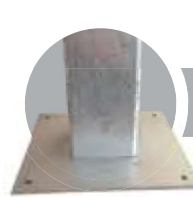

OBTURATEURS

Long. 1.25 et 0.98 m- Epais. 16- 32- 55 mm  
COLORIS Blanc 9010/Gris 7016  
Autre RAL sur demande

PATTES DE FIXATION

COLORIS Blanc 9010

FONDS CHÉNEAU

COLORIS Blanc 9010/Gris 7016  
Autre RAL sur demande

SELLOTAPE

Long. 5 m- Epais. 16- 32- 55 mm

PLATINE INVISIBLE

PLATINE VISIBLE

CRÉPINE

Ø 80 et 50 mm- COLORIS Blanc 9010/Gris 7016

SILICONE

Contenance : 310 ml

JOINT 3 LÈVRES

Long. à partir de 2 ml

JOINT SIMPLE LÈVRE

Long. à partir de 2 ml

JOINT UNIVERSEL DE VITRAGE

Long. à partir de 2 ml

VIS CHC + RONDELLES

5x16 Remplissage profil ALU 16 mm  
5x20 Remplissage profil ALU 32 mm  
5x35 Remplissage profil ALU 55 mm