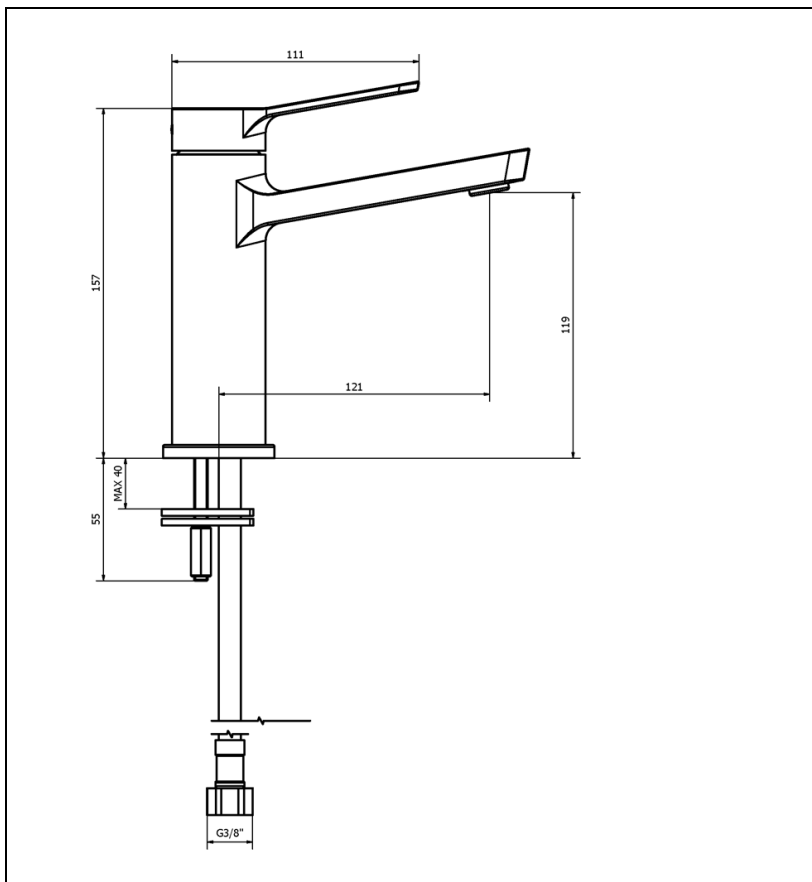

EL22051 : MITIGEUR POUR LAVABO AVEC
VIDAGE UP&DOWN REGULAR CHROME
ELEVATION

CRISTINA
RUBINETTERIE
ondyna

51 > chromé

Caractéristiques

- flexibles inox anti-torsion pour installation facilitée
- Saillie 121 mm
- Hauteur sous bec 119 mm
- Vidage Vidage Bonde Up&down@laiton
- Garantie 8 ans