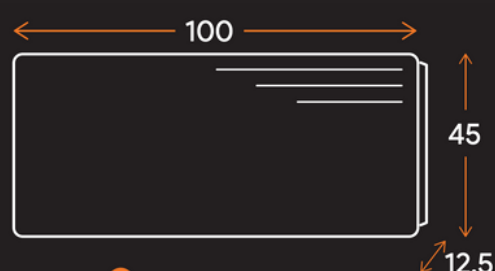

### CŒUR DE CHAUFFE EN FONTE

l'inertie vous apporte un confort optimal et des économies d'énergie au quotidien

6.9kg

Puissance : 1000W

8.5kg

Puissance : 1500W

10.8kg

Puissance : 2000W