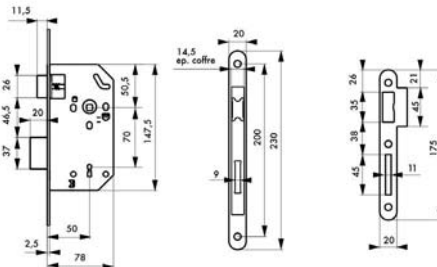

Axe à 50 mm /PÊNE DORMANT 1/2 TOUR

RESIST

Caractéristiques certifiées NF :
endurance, durabilité, sécurité.

Essais selon la norme NF

EN 12209

Classification

3 S 4 0 0 G 3 H F 3 0

GARANTIE

X 1

Description/Description/Descripción

Coffre acier embouti. Tête acier bouts ronds. Demi-tour bipente alliage réversible sans démontage du coffre. Pêne acier galvanisé. Gâche plate acier zingué. Mécanisme à 2 tours. Carré 7 mm, entr'axe 70 mm. 1 clé. 4 Variures.

Stamped steel case. Round ended steel forend. Reversible alloy latch without removing the case. Galvanised steel bolt. Zinc plated steel flat striker. Double deadbolt throw. Draw back of the latch by key. Square 7 mm.

Caja de acero embutido. Cabeza de extremos redondos. Media vuelta de aleación reversible sin desmontar la caja. Pestillo de acero galvanizado. Cerradero plano de acero cincado. Mecanismo de 2 vueltas. Reposición de la