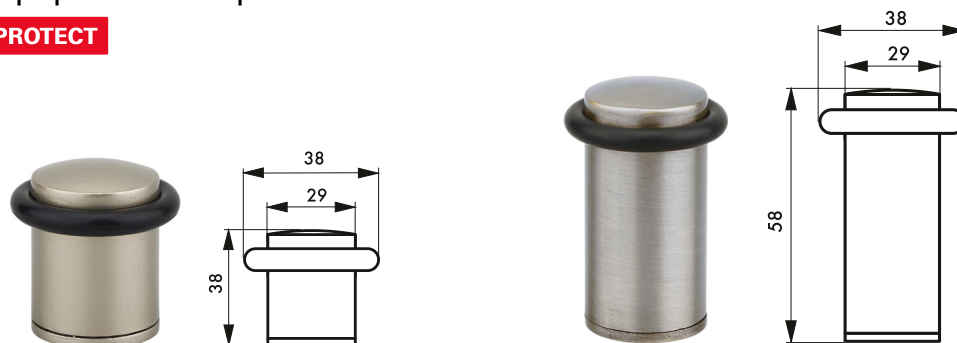

Equipement de porte / BUTOIR

PROTECT

Description/Description/Descripción

Corps alliage. Bague caoutchouc.

Alloy body. Rubber ring.

Cuerpo de aleación. Anillo de caucho.

Finition/Finish/Acabado

Nickelé satiné

Satin nickel finish.

Niquelado satinado.

Utilisation/Use/Utilización

Eviter les chocs de la porte contre le mur.

Avoids the shocks door / wall.

Evita los golpes de la puerta contra la pared.

Designation	Boite	Colis.	Prix	Sachet	Colis.	Prix	Brochable					Colis.	Prix
							France	Euro 1	Euro 2	Euro 3	Euro 4		
Butoir de sol Ø 29 mm haut. 38 mm	00013044	10	-	00913044	10	-	-	-	-	-	-	-	-
Butoir de sol Ø 29 mm haut. 58 mm	00013045	10	-	00913045	10	-	-	-	-	-	-	-	-

NS Non stocké/Non-stored/Producto no estocado - S Sur stock Europe Zone 1 et Zone 2, nous consulter pour délai d'approvisionnement - E Epuisement/Stock depletion/Agotamiento del stock