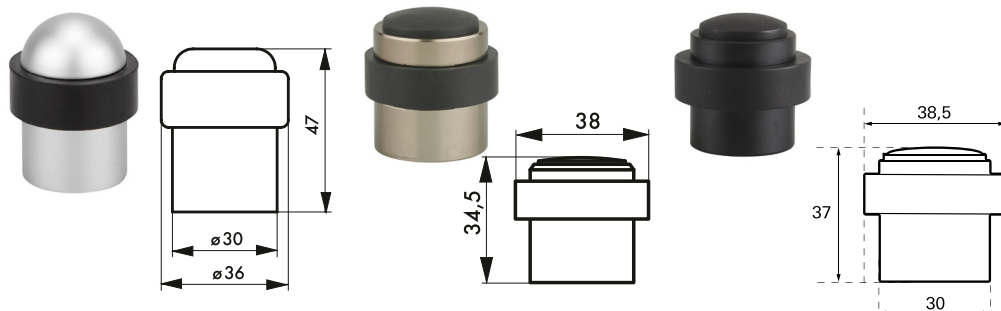

Equipement de porte / BUTOIR

PROTECT

Description/Description/Descripción

Corps aluminium. Bague caoutchouc.
Aluminium body. Rubber ring.

Cuerpo de aluminio. Anillo de caucho.

Finition/Finish/Acabado

Anodisé argent. Anodisé couleur F2.

Silver anodized. Anodized color F2.

Anodizado plata. Anodizado color F2.

Utilisation/Use/Utilización

Eviter les chocs de la porte contre le mur.

Avoids the shocks door / wall.

Evita los golpes de la puerta contra la pared.

Designation	Boite	Colis.	Prix	Sachet	Colis.	Prix	Brochable					Colis.	Prix
							France	Euro 1	Euro 2	Euro 3	Euro 4		
Butoir de sol Ø 30 mm argent F1	00003047	10	-	-	-	-	00103047	00193316 NS	00192316 NS	00194316	-	10	-
Butoir de sol Ø 30 mm couleur F2	00003048	10	-	-	-	-	00103048	00193317 NS	00192317 NS	00194397	-	10	-
Butoir de sol Ø 30 mm argent	00013046	10	-	00913046	10	-	-	-	-	-	-	-	-
Butoir de sol Ø 30 mm haut. 34,5 mm noir	-	-	-	-	-	-	00191027	00193189	00192189	00194189	-	10	-