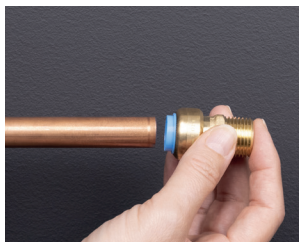

## RACCORD AUTOMATIQUE

**SANS  
OUTILS**

**RAPIDE**

**FACILE À  
INSTALLER**

1 - coupez le tube

2 - ébavurez le tube

3 - PER & multicouche

4 - insérez le raccord

5 - poussez en butée

**INDISPENSABLE**

Pour les tubes  
PER et MULTICOUCHE,  
introduire l'INSERT  
correspondant avant  
d'installer le raccord

vidéo de démonstration

DÉSIGNATION : RACCORD DROIT FEMELLE ÉCROU LIBRE F3/8' D.12