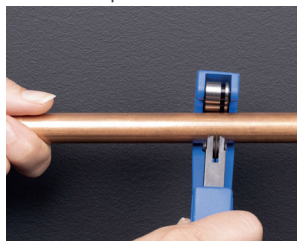

## RACCORD AUTOMATIQUE

**SANS  
OUTILS**

**RAPIDE**

**FACILE À  
INSTALLER**

1 - coupez le tube

2 - ébavurez le tube

3 - PER & multicouche

4 - insérez le raccord

5 - poussez en butée

**INDISPENSABLE**

Pour les tubes  
PER et MULTICOUCHE,  
introduire l'INSERT  
correspondant avant  
d'installer le raccord

vidéo de démonstration

DÉSIGNATION : RACCORD DROIT FEMELLE ÉCROU LIBRE F3/8' D.12