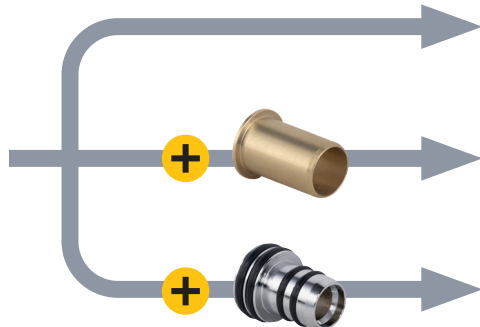

## RACCORD UNIVERSEL

1

raccord

pour

3

tubes

CUIVRE

PER

## RACCORD AUTOMATIQUE

**SANS  
OUTILS**

**RAPIDE**

**FACILE À  
INSTALLER**

1 - coupez le tube

2 - ébavurez le tube

3 - PER & multicouche

4 - insérez le raccord

5 - poussez en butée

**INDISPENSABLE**

Pour les tubes  
PER et MULTICOUCHE,  
introduire l'INSERT  
correspondant avant  
d'installer le raccord

vidéo de démonstration

DÉSIGNATION : RACCORD DROIT FEMELLE ÉCROU LIBRE F3/8' D.12