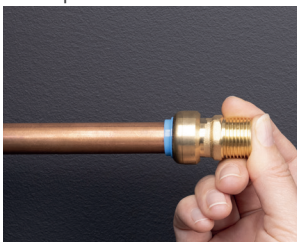

## RACCORD UNIVERSEL

1

raccord

pour

3

tubes

CUIVRE

PER

## RACCORD AUTOMATIQUE

**SANS  
OUTILS**

**RAPIDE**

**FACILE À  
INSTALLER**

1 - coupez le tube

2 - ébavurez le tube

3 - PER & multicouche

4 - insérez le raccord

5 - poussez en butée

**INDISPENSABLE**

Pour les tubes  
PER et MULTICOUCHE,  
introduire l'INSERT  
correspondant avant  
d'installer le raccord

vidéo de démonstration

DÉSIGNATION : RACCORD DROIT FEMELLE ÉCROU LIBRE F3/8' D.12