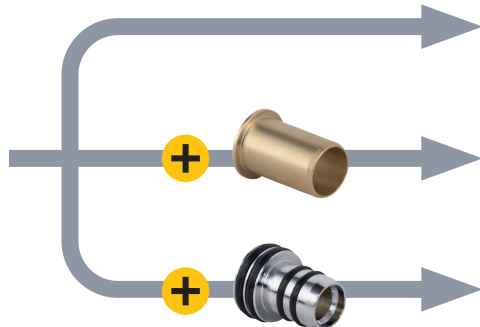

RACCORD TOUT PUSH UNIVERSEL & AUTOMATIQUE

RACCORD UNIVERSEL

1

raccord

pour

3

tubes

CUIVRE

PER

MULTICOUCHE

RACCORD AUTOMATIQUE

**SANS
OUTILS**

RAPIDE

**FACILE À
INSTALLER**

1 - coupez le tube

2 - ébavurez le tube

3 - PER & multicouche

4 - insérez le raccord

5 - poussez en butée

INDISPENSABLE

Pour les tubes
PER et MULTICOUCHE,
introduire l'INSERT
correspondant avant
d'installer le raccord

vidéo de démonstration

DÉSIGNATION : RACCORD DROIT FEMELLE ÉCROU LIBRE F1/2' D.12