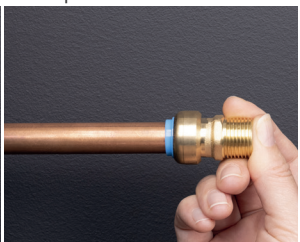

RACCORD TOUT PUSH UNIVERSEL & AUTOMATIQUE

RACCORD UNIVERSEL

1

raccord

pour

3

tubes

CUIVRE

PER

MULTICOUCHE

RACCORD AUTOMATIQUE

**SANS
OUTILS**

RAPIDE

**FACILE À
INSTALLER**

1 - coupez le tube

2 - ébavurez le tube

3 - PER & multicouche

4 - insérez le raccord

5 - poussez en butée

INDISPENSABLE

Pour les tubes
PER et MULTICOUCHE,
introduire l'INSERT
correspondant avant
d'installer le raccord

vidéo de démonstration

DÉSIGNATION : RACCORD DROIT FEMELLE ÉCROU LIBRE F1/2' D.12