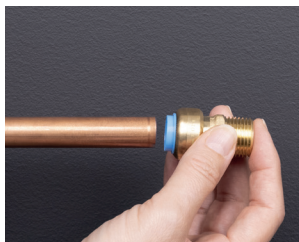

RACCORD TOUT PUSH UNIVERSEL & AUTOMATIQUE

RACCORD UNIVERSEL

1

raccord

pour

3

tubes

CUIVRE

PER

MULTICOUCHE

RACCORD AUTOMATIQUE

**SANS
OUTILS**

RAPIDE

**FACILE À
INSTALLER**

1 - coupez le tube

2 - ébavurez le tube

3 - PER & multicouche

4 - insérez le raccord

5 - poussez en butée

INDISPENSABLE

Pour les tubes
PER et MULTICOUCHE,
introduire l'INSERT
correspondant avant
d'installer le raccord

vidéo de démonstration

DÉSIGNATION : RACCORD DROIT FEMELLE ÉCROU LIBRE F1/2' D.12