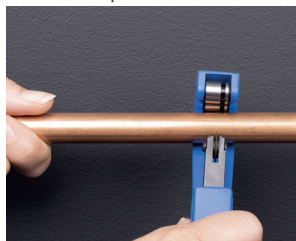

RACCORD TOUT PUSH UNIVERSEL & AUTOMATIQUE

RACCORD UNIVERSEL

1

raccord

pour

3

tubes

CUIVRE

PER

MULTICOUCHE

RACCORD AUTOMATIQUE

**SANS
OUTILS**

RAPIDE

**FACILE À
INSTALLER**

1 - coupez le tube

2 - ébavurez le tube

3 - PER & multicouche

4 - insérez le raccord

5 - poussez en butée

INDISPENSABLE

Pour les tubes
PER et MULTICOUCHE,
introduire l'INSERT
correspondant avant
d'installer le raccord

vidéo de démonstration

DÉSIGNATION : RACCORD DROIT FEMELLE ÉCROU LIBRE F1/2' D.12