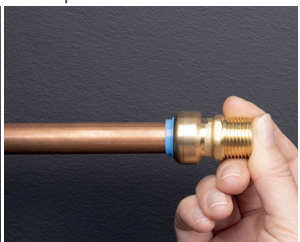

RACCORD TOUT PUSH UNIVERSEL & AUTOMATIQUE

RACCORD UNIVERSEL

1

raccord

pour

3

tubes

CUIVRE

PER

MULTICOUCHE

RACCORD AUTOMATIQUE

**SANS
OUTILS**

RAPIDE

**FACILE À
INSTALLER**

1 - coupez le tube

2 - ébavurez le tube

3 - PER & multicouche

4 - insérez le raccord

5 - poussez en butée

INDISPENSABLE

Pour les tubes
PER et MULTICOUCHE,
introduire l'INSERT
correspondant avant
d'installer le raccord

vidéo de démonstration

DÉSIGNATION : RACCORD DROIT FEMELLE ÉCROU LIBRE F3/8' D.14