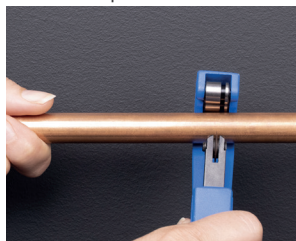

RACCORD TOUT PUSH UNIVERSEL & AUTOMATIQUE

RACCORD UNIVERSEL

1

raccord

pour

3

tubes

CUIVRE

PER

MULTICOUCHE

RACCORD AUTOMATIQUE

**SANS
OUTILS**

RAPIDE

**FACILE À
INSTALLER**

1 - coupez le tube

2 - ébavurez le tube

3 - PER & multicouche

4 - insérez le raccord

5 - poussez en butée

INDISPENSABLE

Pour les tubes
PER et MULTICOUCHE,
introduire l'INSERT
correspondant avant
d'installer le raccord

vidéo de démonstration

DÉSIGNATION : RACCORD DROIT FEMELLE ÉCROU LIBRE F3/8' D.14