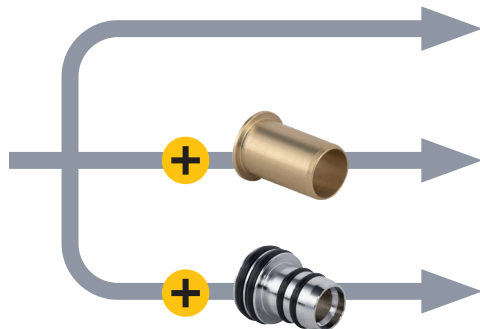

RACCORD TOUT PUSH UNIVERSEL & AUTOMATIQUE

RACCORD UNIVERSEL

1

raccord

pour

3

tubes

CUIVRE

PER

MULTICOUCHE

RACCORD AUTOMATIQUE

**SANS
OUTILS**

RAPIDE

**FACILE À
INSTALLER**

1 - coupez le tube

2 - ébavurez le tube

3 - PER & multicouche

4 - insérez le raccord

5 - poussez en butée

INDISPENSABLE

Pour les tubes
PER et MULTICOUCHE,
introduire l'INSERT
correspondant avant
d'installer le raccord

vidéo de démonstration

DÉSIGNATION : RACCORD DROIT FEMELLE ÉCROU LIBRE F3/8' D.14

MATIÈRE : LAITON

LxHxP (MM) 47x25x25

RÉFÉRENCE : 470208

GENCOD :

CUIVRE