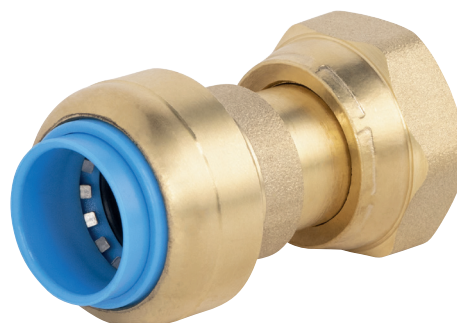

RACCORD TOUT PUSH UNIVERSEL & AUTOMATIQUE

RACCORD UNIVERSEL

1

raccord

pour

3

tubes

CUIVRE

PER

MULTICOUCHE

RACCORD AUTOMATIQUE

**SANS
OUTILS**

RAPIDE

**FACILE À
INSTALLER**

1 - coupez le tube

2 - ébavurez le tube

3 - PER & multicouche

4 - insérez le raccord

5 - poussez en butée

INDISPENSABLE

Pour les tubes
PER et MULTICOUCHE,
introduire l'INSERT
correspondant avant
d'installer le raccord

vidéo de démonstration

DÉSIGNATION : RACCORD DROIT FEMELLE ÉCROU LIBRE F3/8' D.14

MATIÈRE : LAITON

LxHxP (MM) 47x25x25

RÉFÉRENCE : 470208

GENCOD :

CUIVRE