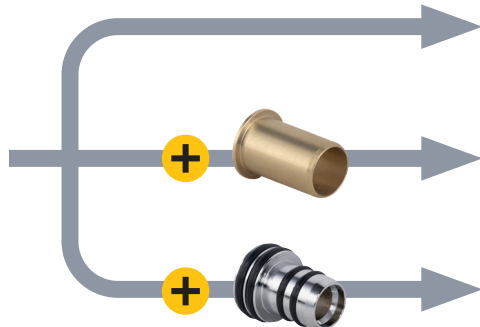

RACCORD TOUT PUSH UNIVERSEL & AUTOMATIQUE

RACCORD UNIVERSEL

1

raccord

pour

3

tubes

CUIVRE

PER

MULTICOUCHE

RACCORD AUTOMATIQUE

**SANS
OUTILS**

RAPIDE

**FACILE À
INSTALLER**

1 - coupez le tube

2 - ébavurez le tube

3 - PER & multicouche

4 - insérez le raccord

5 - poussez en butée

INDISPENSABLE

Pour les tubes
PER et MULTICOUCHE,
introduire l'INSERT
correspondant avant
d'installer le raccord

vidéo de démonstration

DÉSIGNATION : RACCORD DROIT FEMELLE ÉCROU LIBRE F1/2' D.14