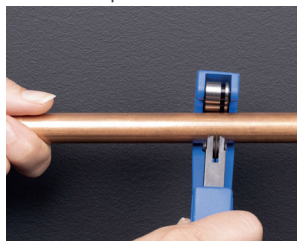

RACCORD TOUT PUSH UNIVERSEL & AUTOMATIQUE

RACCORD UNIVERSEL

1

raccord

pour

3

tubes

CUIVRE

PER

MULTICOUCHE

RACCORD AUTOMATIQUE

**SANS
OUTILS**

RAPIDE

**FACILE À
INSTALLER**

1 - coupez le tube

2 - ébavurez le tube

3 - PER & multicouche

4 - insérez le raccord

5 - poussez en butée

INDISPENSABLE

Pour les tubes
PER et MULTICOUCHE,
introduire l'INSERT
correspondant avant
d'installer le raccord

vidéo de démonstration

DÉSIGNATION : RACCORD DROIT FEMELLE ÉCROU LIBRE F1/2' D.14