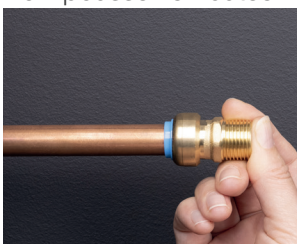

RACCORD TOUT PUSH UNIVERSEL & AUTOMATIQUE

RACCORD UNIVERSEL

1

raccord

pour

3

tubes

CUIVRE

PER

MULTICOUCHE

RACCORD AUTOMATIQUE

**SANS
OUTILS**

RAPIDE

**FACILE À
INSTALLER**

1 - coupez le tube

2 - ébavurez le tube

3 - PER & multicouche

4 - insérez le raccord

5 - poussez en butée

INDISPENSABLE

Pour les tubes
PER et MULTICOUCHE,
introduire l'INSERT
correspondant avant
d'installer le raccord

vidéo de démonstration

DÉSIGNATION : RACCORD DROIT FEMELLE ÉCROU LIBRE F1/2' D.14