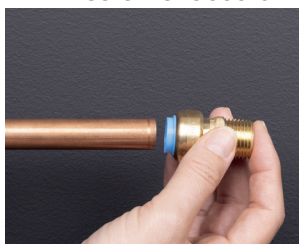

RACCORD TOUT PUSH UNIVERSEL & AUTOMATIQUE

RACCORD UNIVERSEL

1

raccord

pour

3

tubes

CUIVRE

PER

MULTICOUCHE

RACCORD AUTOMATIQUE

**SANS
OUTILS**

RAPIDE

**FACILE À
INSTALLER**

1 - coupez le tube

2 - ébavurez le tube

3 - PER & multicouche

4 - insérez le raccord

5 - poussez en butée

INDISPENSABLE

Pour les tubes
PER et MULTICOUCHE,
introduire l'INSERT
correspondant avant
d'installer le raccord

vidéo de démonstration

DÉSIGNATION : RACCORD DROIT FEMELLE ÉCROU LIBRE F1/2' D.14