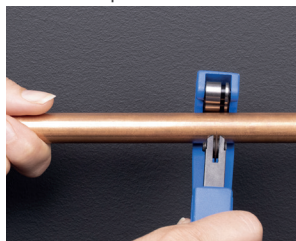

## RACCORD AUTOMATIQUE

**SANS  
OUTILS**

**RAPIDE**

**FACILE À  
INSTALLER**

1 - coupez le tube

2 - ébavurez le tube

3 - PER & multicouche

4 - insérez le raccord

5 - poussez en butée

**INDISPENSABLE**

Pour les tubes  
PER et MULTICOUCHE,  
introduire l'INSERT  
correspondant avant  
d'installer le raccord

vidéo de démonstration

DÉSIGNATION : RACCORD DROIT FEMELLE ÉCROU LIBRE F3/8' D.16