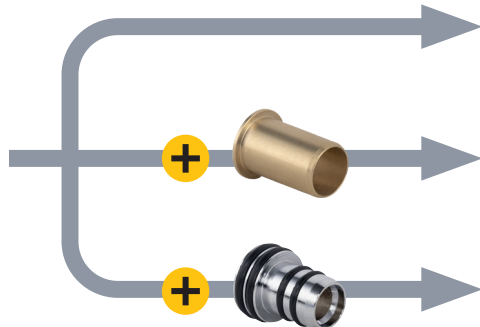

## RACCORD UNIVERSEL

1

raccord

pour

3

tubes

CUIVRE

PER

## RACCORD AUTOMATIQUE

**SANS  
OUTILS**

**RAPIDE**

**FACILE À  
INSTALLER**

1 - coupez le tube

2 - ébavurez le tube

3 - PER & multicouche

4 - insérez le raccord

5 - poussez en butée

**INDISPENSABLE**

Pour les tubes  
PER et MULTICOUCHE,  
introduire l'INSERT  
correspondant avant  
d'installer le raccord

vidéo de démonstration

DÉSIGNATION : RACCORD DROIT FEMELLE ÉCROU LIBRE F3/8' D.16