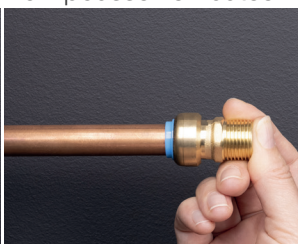

## RACCORD UNIVERSEL

1

raccord

pour

3

tubes

CUIVRE

PER

## RACCORD AUTOMATIQUE

**SANS  
OUTILS**

**RAPIDE**

**FACILE À  
INSTALLER**

1 - coupez le tube

2 - ébavurez le tube

3 - PER & multicouche

4 - insérez le raccord

5 - poussez en butée

**INDISPENSABLE**

Pour les tubes  
PER et MULTICOUCHE,  
introduire l'INSERT  
correspondant avant  
d'installer le raccord

vidéo de démonstration

DÉSIGNATION : RACCORD DROIT FEMELLE ÉCROU LIBRE F3/8' D.16