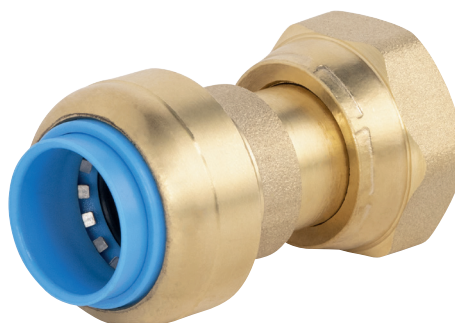

## RACCORD UNIVERSEL

1

raccord

pour

3

tubes

CUIVRE

PER

5 - poussez en butée

**INDISPENSABLE**

Pour les tubes  
PER et MULTICOUCHE,  
introduire l'INSERT  
correspondant avant  
d'installer le raccord

vidéo de démonstration

DÉSIGNATION : RACCORD DROIT FEMELLE ÉCROU LIBRE F3/8' D.16

MATIÈRE : LAITON

LxHxP (MM) 47x27x27

RÉFÉRENCE : 470214

GENCOD :

3 342974 702144

MULTICOUCHE

CUIVRE

PER