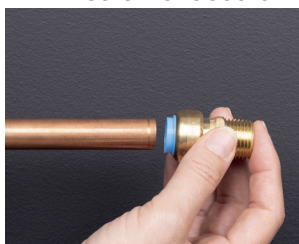

## RACCORD AUTOMATIQUE

**SANS  
OUTILS**

**RAPIDE**

**FACILE À  
INSTALLER**

1 - coupez le tube

2 - ébavurez le tube

3 - PER & multicouche

4 - insérez le raccord

5 - poussez en butée

**INDISPENSABLE**

Pour les tubes  
PER et MULTICOUCHE,  
introduire l'INSERT  
correspondant avant  
d'installer le raccord

vidéo de démonstration

DÉSIGNATION : RACCORD DROIT FEMELLE ÉCROU LIBRE F3/8' D.16