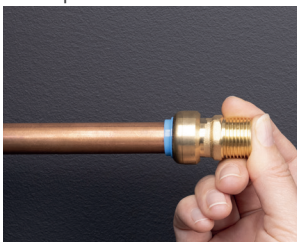

RACCORD TOUT PUSH UNIVERSEL & AUTOMATIQUE

RACCORD UNIVERSEL

1

raccord

pour

3

tubes

CUIVRE

PER

MULTICOUCHE

RACCORD AUTOMATIQUE

**SANS
OUTILS**

RAPIDE

**FACILE À
INSTALLER**

1 - coupez le tube

2 - ébavurez le tube

3 - PER & multicouche

4 - insérez le raccord

5 - poussez en butée

INDISPENSABLE

Pour les tubes
PER et MULTICOUCHE,
introduire l'INSERT
correspondant avant
d'installer le raccord

vidéo de démonstration

DÉSIGNATION : RACCORD DROIT FEMELLE ÉCROU LIBRE F3/4' D.16