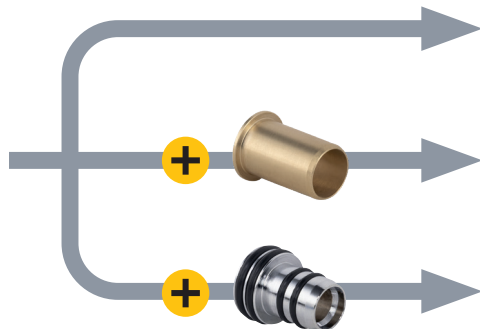

RACCORD TOUT PUSH UNIVERSEL & AUTOMATIQUE

RACCORD UNIVERSEL

1

raccord

pour

3

tubes

CUIVRE

PER

MULTICOUCHE

RACCORD AUTOMATIQUE

**SANS
OUTILS**

RAPIDE

**FACILE À
INSTALLER**

1 - coupez le tube

2 - ébavurez le tube

3 - PER & multicouche

4 - insérez le raccord

5 - poussez en butée

INDISPENSABLE

Pour les tubes
PER et MULTICOUCHE,
introduire l'INSERT
correspondant avant
d'installer le raccord

vidéo de démonstration

DÉSIGNATION : RACCORD DROIT FEMELLE ÉCROU LIBRE F3/4' D.16

MATIÈRE : LAITON

LxHxP (MM) 42x33x33

RÉFÉRENCE : 470218

GENCOD :

MULTICOUCHE

CUIVRE

PER