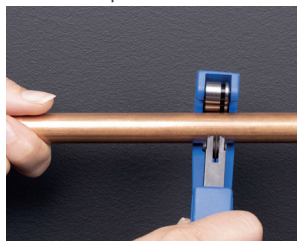

RACCORD TOUT PUSH UNIVERSEL & AUTOMATIQUE

RACCORD UNIVERSEL

1

raccord

pour

3

tubes

CUIVRE

PER

MULTICOUCHE

RACCORD AUTOMATIQUE

**SANS
OUTILS**

RAPIDE

**FACILE À
INSTALLER**

1 - coupez le tube

2 - ébavurez le tube

3 - PER & multicouche

4 - insérez le raccord

5 - poussez en butée

INDISPENSABLE

Pour les tubes
PER et MULTICOUCHE,
introduire l'INSERT
correspondant avant
d'installer le raccord

vidéo de démonstration

DÉSIGNATION : RACCORD DROIT FEMELLE ÉCROU LIBRE F3/4' D.16