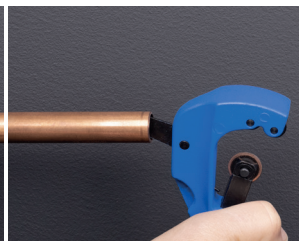

PER

MULTICOUCHE

RACCORD AUTOMATIQUE

**SANS
OUTILS**

RAPIDE

**FACILE À
INSTALLER**

1 - coupez le tube

2 - ébavurez le tube

3 - PER & multicouche

4 - insérez le raccord

5 - poussez en butée

INDISPENSABLE

Pour les tubes
PER et MULTICOUCHE,
introduire l'INSERT
correspondant avant
d'installer le raccord

vidéo de démonstration

DÉSIGNATION : RACCORD DROIT FEMELLE ÉCROU LIBRE F3/4' D.16