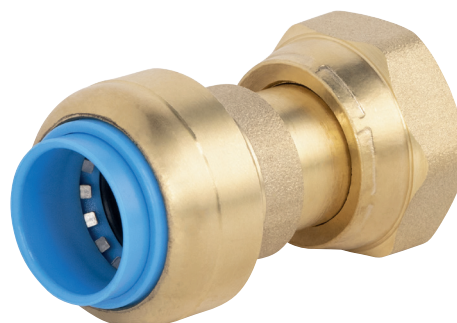

RACCORD TOUT PUSH UNIVERSEL & AUTOMATIQUE

RACCORD UNIVERSEL

1

raccord

pour

3

tubes

CUIVRE

PER

MULTICOUCHE

RACCORD AUTOMATIQUE

**SANS
OUTILS**

RAPIDE

**FACILE À
INSTALLER**

1 - coupez le tube

2 - ébavurez le tube

3 - PER & multicouche

4 - insérez le raccord

5 - poussez en butée

INDISPENSABLE

Pour les tubes
PER et MULTICOUCHE,
introduire l'INSERT
correspondant avant
d'installer le raccord

vidéo de démonstration

DÉSIGNATION : RACCORD DROIT FEMELLE ÉCROU LIBRE F3/4' D.16

MATIÈRE : LAITON

LxHxP (MM) 42x33x33

RÉFÉRENCE : 470218

GENCOD :

MULTICOUCHE

CUIVRE

PER