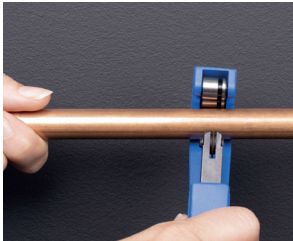

## RACCORD AUTOMATIQUE

**SANS  
OUTILS**

**RAPIDE**

**FACILE À  
INSTALLER**

1 - coupez le tube

2 - ébavurez le tube

3 - PER & multicouche

4 - insérez le raccord

5 - poussez en butée

**INDISPENSABLE**

Pour les tubes  
PER et MULTICOUCHE,  
introduire l'INSERT  
correspondant avant  
d'installer le raccord

vidéo de démonstration

DÉSIGNATION : RACCORD DROIT FEMELLE ÉCROU LIBRE F3/4' D.20