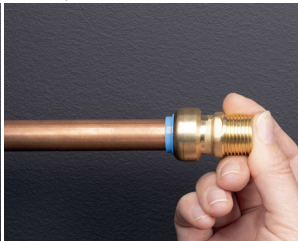

## RACCORD UNIVERSEL

1

raccord

pour

3

tubes

CUIVRE

PER

## RACCORD AUTOMATIQUE

**SANS  
OUTILS**

**RAPIDE**

**FACILE À  
INSTALLER**

1 - coupez le tube

2 - ébavurez le tube

3 - PER & multicouche

4 - insérez le raccord

5 - poussez en butée

**INDISPENSABLE**

Pour les tubes  
PER et MULTICOUCHE,  
introduire l'INSERT  
correspondant avant  
d'installer le raccord

vidéo de démonstration

DÉSIGNATION : RACCORD DROIT FEMELLE ÉCROU LIBRE F3/4' D.20