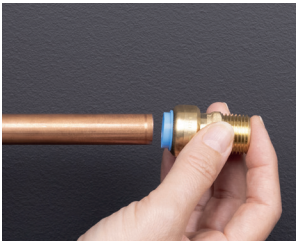

## RACCORD AUTOMATIQUE

**SANS  
OUTILS**

**RAPIDE**

**FACILE À  
INSTALLER**

1 - coupez le tube

2 - ébavurez le tube

3 - PER & multicouche

4 - insérez le raccord

5 - poussez en butée

**INDISPENSABLE**

Pour les tubes  
PER et MULTICOUCHE,  
introduire l'INSERT  
correspondant avant  
d'installer le raccord

vidéo de démonstration

DÉSIGNATION : RACCORD DROIT FEMELLE ÉCROU LIBRE F3/4' D.20