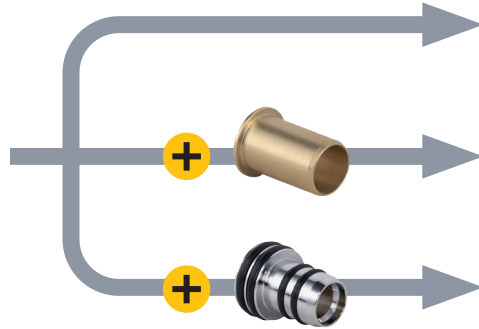

# RACCORD TOUT PUSH UNIVERSEL & AUTOMATIQUE

## RACCORD UNIVERSEL

1

raccord

pour

3

tubes

CUIVRE

PER

## RACCORD AUTOMATIQUE

**SANS  
OUTILS**

**RAPIDE**

**FACILE À  
INSTALLER**

1 - coupez le tube

2 - ébavurez le tube

3 - PER & multicouche

4 - insérez le raccord

5 - poussez en butée

**INDISPENSABLE**

Pour les tubes  
PER et MULTICOUCHE,  
introduire l'INSERT  
correspondant avant  
d'installer le raccord

vidéo de démonstration

DÉSIGNATION : RACCORD DROIT FEMELLE ÉCROU LIBRE F3/4' D.20