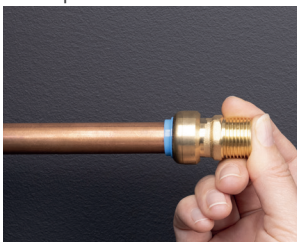

RACCORD TOUT PUSH UNIVERSEL & AUTOMATIQUE

RACCORD UNIVERSEL

1

raccord

pour

3

tubes

CUIVRE

PER

MULTICOUCHE

RACCORD AUTOMATIQUE

**SANS
OUTILS**

RAPIDE

**FACILE À
INSTALLER**

1 - coupez le tube

2 - ébavurez le tube

3 - PER & multicouche

4 - insérez le raccord

5 - poussez en butée

INDISPENSABLE

Pour les tubes
PER et MULTICOUCHE,
introduire l'INSERT
correspondant avant
d'installer le raccord

vidéo de démonstration

DÉSIGNATION : COUDE FEMELLE ÉCROU LIBRE F1/2' D.12