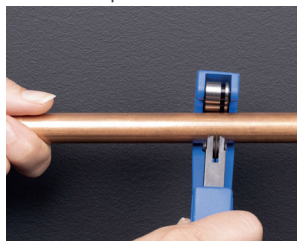

RACCORD TOUT PUSH UNIVERSEL & AUTOMATIQUE

RACCORD UNIVERSEL

1

raccord

pour

3

tubes

CUIVRE

PER

MULTICOUCHE

RACCORD AUTOMATIQUE

**SANS
OUTILS**

RAPIDE

**FACILE À
INSTALLER**

1 - coupez le tube

2 - ébavurez le tube

3 - PER & multicouche

4 - insérez le raccord

5 - poussez en butée

INDISPENSABLE

Pour les tubes
PER et MULTICOUCHE,
introduire l'INSERT
correspondant avant
d'installer le raccord

vidéo de démonstration

DÉSIGNATION : COUDE FEMELLE ÉCROU LIBRE F1/2' D.12