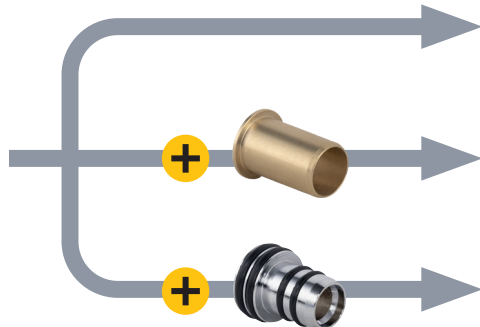

RACCORD TOUT PUSH UNIVERSEL & AUTOMATIQUE

RACCORD UNIVERSEL

1

raccord

pour

3

tubes

CUIVRE

PER

MULTICOUCHE

RACCORD AUTOMATIQUE

**SANS
OUTILS**

RAPIDE

**FACILE À
INSTALLER**

1 - coupez le tube

2 - ébavurez le tube

3 - PER & multicouche

4 - insérez le raccord

5 - poussez en butée

INDISPENSABLE

Pour les tubes
PER et MULTICOUCHE,
introduire l'INSERT
correspondant avant
d'installer le raccord

vidéo de démonstration

DÉSIGNATION : COUDE FEMELLE ÉCROU LIBRE F1/2' D.12

MATIÈRE : LAITON

LxHxP (MM) 48x27x45

RÉFÉRENCE : 470704

GENCOD :

CUIVRE

PER