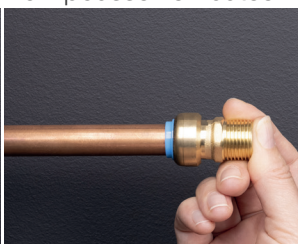

## RACCORD UNIVERSEL

1

raccord

pour

3

tubes

CUIVRE

PER

## RACCORD AUTOMATIQUE

**SANS  
OUTILS**

**RAPIDE**

**FACILE À  
INSTALLER**

1 - coupez le tube

2 - ébavurez le tube

3 - PER & multicouche

4 - insérez le raccord

5 - poussez en butée

**INDISPENSABLE**

Pour les tubes  
PER et MULTICOUCHE,  
introduire l'INSERT  
correspondant avant  
d'installer le raccord

vidéo de démonstration

DÉSIGNATION : COUDE FEMELLE ÉCROU LIBRE F3/8' D.14