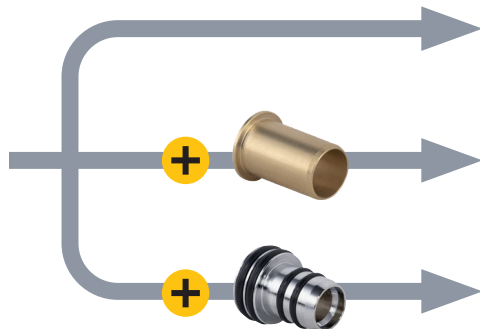

# RACCORD TOUT PUSH UNIVERSEL & AUTOMATIQUE

## RACCORD UNIVERSEL

1

raccord

pour

3

tubes

CUIVRE

PER

## RACCORD AUTOMATIQUE

**SANS  
OUTILS**

**RAPIDE**

**FACILE À  
INSTALLER**

1 - coupez le tube

2 - ébavurez le tube

3 - PER & multicouche

4 - insérez le raccord

5 - poussez en butée

**INDISPENSABLE**

Pour les tubes  
PER et MULTICOUCHE,  
introduire l'INSERT  
correspondant avant  
d'installer le raccord

vidéo de démonstration

DÉSIGNATION : COUDE FEMELLE ÉCROU LIBRE F3/8' D.14