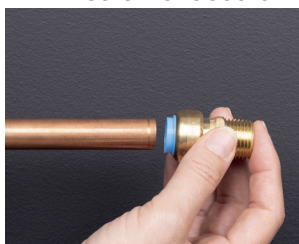

## RACCORD AUTOMATIQUE

**SANS  
OUTILS**

**RAPIDE**

**FACILE À  
INSTALLER**

1 - coupez le tube

2 - ébavurez le tube

3 - PER & multicouche

4 - insérez le raccord

5 - poussez en butée

**INDISPENSABLE**

Pour les tubes  
PER et MULTICOUCHE,  
introduire l'INSERT  
correspondant avant  
d'installer le raccord

vidéo de démonstration

DÉSIGNATION : COUDE FEMELLE ÉCROU LIBRE F3/8' D.14