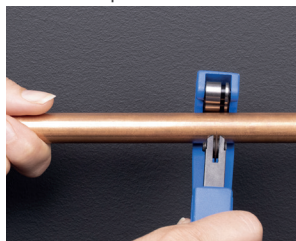

## RACCORD AUTOMATIQUE

**SANS  
OUTILS**

**RAPIDE**

**FACILE À  
INSTALLER**

1 - coupez le tube

2 - ébavurez le tube

3 - PER & multicouche

4 - insérez le raccord

5 - poussez en butée

**INDISPENSABLE**

Pour les tubes  
PER et MULTICOUCHE,  
introduire l'INSERT  
correspondant avant  
d'installer le raccord

vidéo de démonstration

DÉSIGNATION : COUDE FEMELLE ÉCROU LIBRE F3/8' D.14