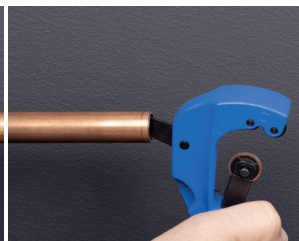

PER

MULTICOUCHE

RACCORD AUTOMATIQUE

**SANS
OUTILS**

RAPIDE

**FACILE À
INSTALLER**

1 - coupez le tube

2 - ébavurez le tube

3 - PER & multicouche

4 - insérez le raccord

5 - poussez en butée

INDISPENSABLE

Pour les tubes
PER et MULTICOUCHE,
introduire l'INSERT
correspondant avant
d'installer le raccord

vidéo de démonstration

DÉSIGNATION : ROBINET WC ÉQUERRE 1/4T F3/8' D.16