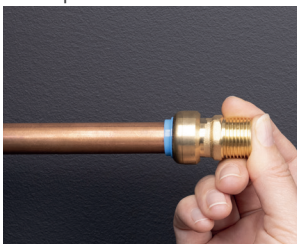

RACCORD TOUT PUSH UNIVERSEL & AUTOMATIQUE

RACCORD UNIVERSEL

1

raccord

pour

3

tubes

CUIVRE

PER

MULTICOUCHE

RACCORD AUTOMATIQUE

**SANS
OUTILS**

RAPIDE

**FACILE À
INSTALLER**

1 - coupez le tube

2 - ébavurez le tube

3 - PER & multicouche

4 - insérez le raccord

5 - poussez en butée

INDISPENSABLE

Pour les tubes
PER et MULTICOUCHE,
introduire l'INSERT
correspondant avant
d'installer le raccord

vidéo de démonstration

DÉSIGNATION : ROBINET WC ÉQUERRE 1/4T F3/8' D.16