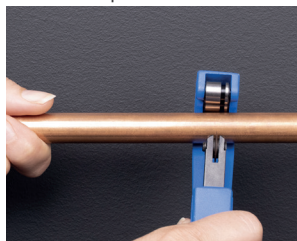

RACCORD TOUT PUSH UNIVERSEL & AUTOMATIQUE

RACCORD UNIVERSEL

1

raccord

pour

3

tubes

CUIVRE

PER

MULTICOUCHE

RACCORD AUTOMATIQUE

**SANS
OUTILS**

RAPIDE

**FACILE À
INSTALLER**

1 - coupez le tube

2 - ébavurez le tube

3 - PER & multicouche

4 - insérez le raccord

5 - poussez en butée

INDISPENSABLE

Pour les tubes
PER et MULTICOUCHE,
introduire l'INSERT
correspondant avant
d'installer le raccord

vidéo de démonstration

DÉSIGNATION : ROBINET WC ÉQUERRE 1/4T F3/8' D.16