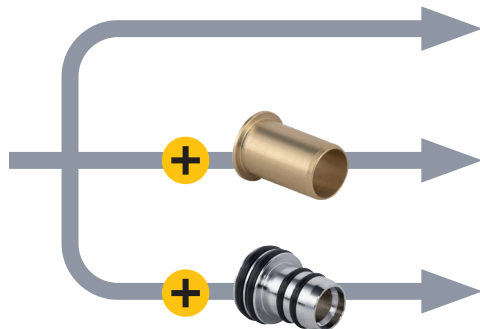

RACCORD TOUT PUSH UNIVERSEL & AUTOMATIQUE

RACCORD UNIVERSEL

1

raccord

pour

3

tubes

CUIVRE

PER

MULTICOUCHE

RACCORD AUTOMATIQUE

**SANS
OUTILS**

RAPIDE

**FACILE À
INSTALLER**

1 - coupez le tube

2 - ébavurez le tube

3 - PER & multicouche

4 - insérez le raccord

5 - poussez en butée

INDISPENSABLE

Pour les tubes
PER et MULTICOUCHE,
introduire l'INSERT
correspondant avant
d'installer le raccord

vidéo de démonstration

DÉSIGNATION : ROBINET WC ÉQUERRE 1/4T F3/8' D.16

MATIÈRE : LAITON

LxHxP (MM) 60x56x27

RÉFÉRENCE : 471606

GENCOD :

MULTICOUCHE

CUIVRE

PER