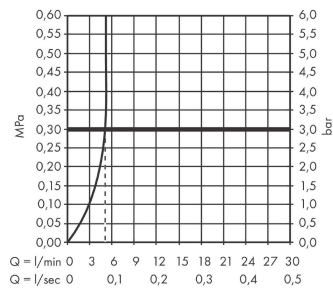

Zesis M33

Mitigeur de cuisine 150 ljet

Surface: **Chromé** Numéro d'article: **74811000**

Schéma d'écoulement