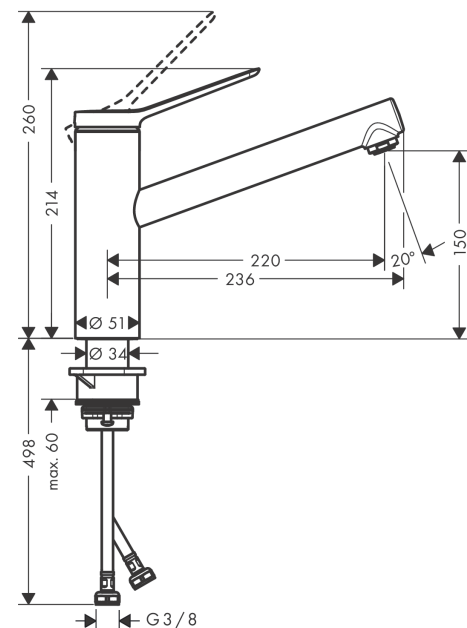

Zesis M33

Mitigeur de cuisine 150 ljet

Surface: **Chromé** Numéro d'article: **74811000**

Description

Caractéristiques

- ComfortZone 150
- bec orientable possible sur 3 niveaux 60°, 110° ou 360°
- jet normal
- débit maximal sous 3 bars de pression: 5 l/min
- cartouche céramique bas débit
- flexible de raccordement #"
- limiteur de température réglable
- ne convient pas au chauffe-eau instantané
- comprenant: mitigeur de cuisine, raccordement flexibles, set de fixation, instruction de montage
- ACS 22 ACC LY 246 France, valide jusqu'au 15.04.2027

Détails de l'article

EAN

4059625340240

Technologie

Prix de design

Certificats

Photo du produit

Plan géométral

Année de construction: >10/21

Zesis M33**Mitigeur de cuisine 150 ljet**Surface: **Chromé** Numéro d'article: **74811000****Liste des pièces détachées**

Année de construction: >10/21

| Pos. | Description | Numéro d'article | GP | UE |
|-------------|----------------------------------------------|-------------------------|-----------|-----------|
| 1 | poignée | 94390000 | - | 1 |
| 2 | cache vis | 93735610 | - | 1 |
| 3 | vis M5x5 | 98446000 | - | 1 |
| 4 | rosace | 94388000 | - | 1 |
| 5 | écrou à six pans | 94389000 | - | 1 |
| 6 | joint torique 41x2 | 98212000 | - | 1 |
| 7 | cartouche cpl. | 93897000 | - | 1 |
| 8 | joint | 95008000 | - | 1 |
| 9 | mousseur M24x1 (5 l/min) | 13185000 | - | 1 |
| 10 | adapteur pour cartouche | 98750000 | - | 1 |
| 11 | joint torique 30x2 | 98186000 | - | 1 |
| 12 | set de joint plat | 98702000 | - | 1 |
| 13 | joint torique 36x2,5 | 98190000 | - | 1 |
| 14 | set de fixation | 97523000 | - | 1 |
| 15 | fixation cpl. (Ø 34) | 95049000 | - | 1 |
| 16 | anneau plastique | 97548000 | - | 1 |
| 17 | flexible de raccordement 600 mm M8x0,75 G3/8 | 96510000 | - | 1 |
| 18 | joint torique 7x1,5 | 98422000 | - | 1 |
| a | set de adapteur | 93395000 | - | 1 |