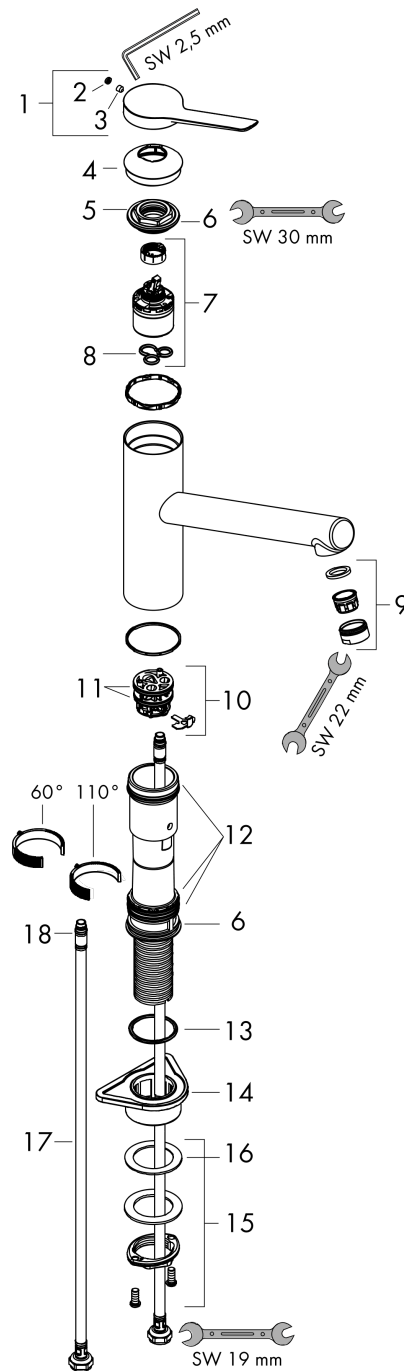

Zesis M33

Mitigeur de cuisine 150 ljet

Surface: **Chromé** Numéro d'article: **74811000**

Description

Caractéristiques

- ComfortZone 150
- bec orientable possible sur 3 niveaux 60°, 110° ou 360°
- jet normal
- débit maximal sous 3 bars de pression: 5 l/min
- cartouche céramique bas débit
- flexible de raccordement #"
- limiteur de température réglable
- ne convient pas au chauffe-eau instantané
- comprenant: mitigeur de cuisine, raccordement flexibles, set de fixation, instruction de montage
- ACS 22 ACC LY 246 France, valide jusqu'au 15.04.2027

Détails de l'article

EAN

4059625340240

Technologie

Prix de design

Certificats

Photo du produit

Plan géométral

Année de construction: >10/21

Zesis M33**Mitigeur de cuisine 150 ljet**Surface: **Chromé** Numéro d'article: **74811000****Liste des pièces détachées**

Année de construction: >10/21

| Pos. | Description | Numéro d'article | GP | UE |
|-------------|----------------------------------------------|-------------------------|-----------|-----------|
| 1 | poignée | 94390000 | - | 1 |
| 2 | cache vis | 93735610 | - | 1 |
| 3 | vis M5x5 | 98446000 | - | 1 |
| 4 | rosace | 94388000 | - | 1 |
| 5 | écrou à six pans | 94389000 | - | 1 |
| 6 | joint torique 41x2 | 98212000 | - | 1 |
| 7 | cartouche cpl. | 93897000 | - | 1 |
| 8 | joint | 95008000 | - | 1 |
| 9 | mousseur M24x1 (5 l/min) | 13185000 | - | 1 |
| 10 | adapteur pour cartouche | 98750000 | - | 1 |
| 11 | joint torique 30x2 | 98186000 | - | 1 |
| 12 | set de joint plat | 98702000 | - | 1 |
| 13 | joint torique 36x2,5 | 98190000 | - | 1 |
| 14 | set de fixation | 97523000 | - | 1 |
| 15 | fixation cpl. (Ø 34) | 95049000 | - | 1 |
| 16 | anneau plastique | 97548000 | - | 1 |
| 17 | flexible de raccordement 600 mm M8x0,75 G3/8 | 96510000 | - | 1 |
| 18 | joint torique 7x1,5 | 98422000 | - | 1 |
| a | set de adapteur | 93395000 | - | 1 |