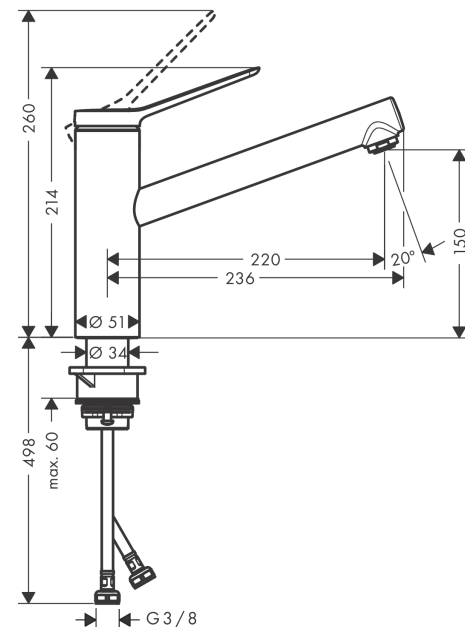

Zesis M33**Mitigeur de cuisine 150 1jet**Finition: **Noir mat** Numéro d'article: **74802670****Description****Caractéristiques**

- ComfortZone 150
- bec orientable possible sur 3 niveaux 60°, 110° ou 360°
- jet normal
- débit maximal à 3 bars: 11,6 l/min
- cartouche céramique
- raccordement 3/8"
- limiteur de température réglable
- convient au chauffe-eau instantané
- comprenant: mitigeur de cuisine, flexibles de raccordement, set de fixation, notice de montage
- ACS 22 ACC LY 246 France, valide jusqu'au 15.04.2027

Détails de l'article

EAN

4059625340127

Technologie**Prix de design****Certificats****Photo du produit****Plan géométral**

Zesis M33

Mitigeur de cuisine 150 1jet

Finition: **Noir mat** Numéro d'article: **74802670**

Schéma d'écoulement

Zesis M33

Mitigeur de cuisine 150 1jet

Finition: Noir mat Numéro d'article: 74802670

Vue éclatée

Année de construction: >10/21

Zesis M33**Mitigeur de cuisine 150 1jet**Finition: **Noir mat** Numéro d'article: **74802670****Liste des pièces détachées**

Année de construction: >10/21

Pos.	Description	Numéro d'article	GP	UE
1	poignée	94390670	-	1
2	cache vis	93735610	-	1
3	vis M5x5	98446000	-	1
4	rosace	94388670	-	1
5	écrou à six pans	94389000	-	1
6	joint torique 41x2	98212000	-	1
7	cartouche cpl.	93895000	-	1
8	joint	95008000	-	1
9	mousseur M24x1 (15 l/min)	13913670	-	1
10	adapteur pour cartouche	98750000	-	1
11	joint torique 30x2	98186000	-	1
12	set de joint plat	98702000	-	1
13	joint torique 36x2,5	98190000	-	1
14	set de fixation	97523000	-	1
15	fixation cpl. (Ø 34)	95049000	-	1
16	anneau plastique	97548000	-	1
17	flexible de raccordement 600 mm M8x0,75 G3/8	96510000	-	1
18	joint torique 7x1,5	98422000	-	1