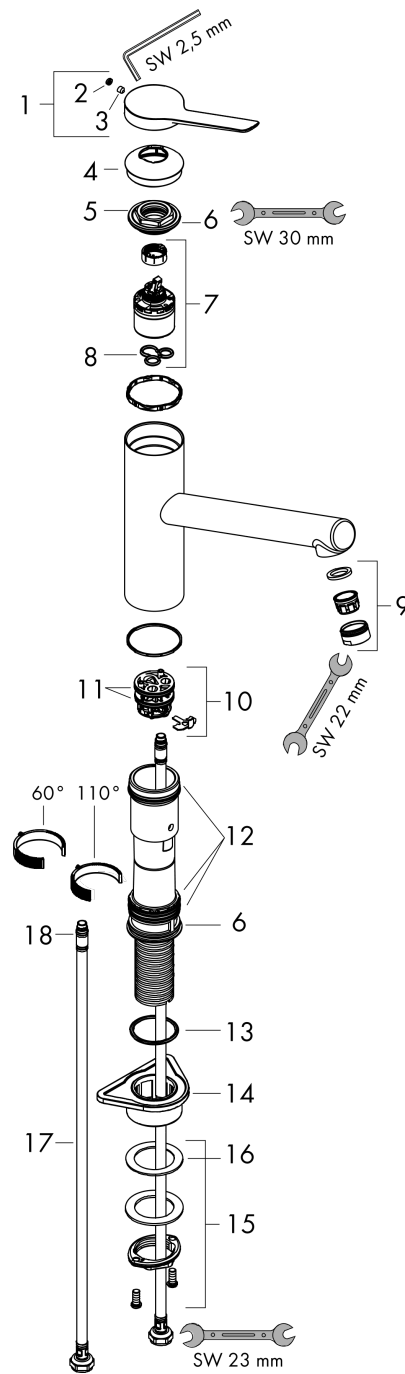

Zesis M33**Mitigeur de cuisine 150 1jet**Finition: **Noir mat** Numéro d'article: **74802670****Description****Caractéristiques**

- ComfortZone 150
- bec orientable possible sur 3 niveaux 60°, 110° ou 360°
- jet normal
- débit maximal à 3 bars: 11,6 l/min
- cartouche céramique
- raccordement 3/8"
- limiteur de température réglable
- convient au chauffe-eau instantané
- comprenant: mitigeur de cuisine, flexibles de raccordement, set de fixation, notice de montage
- ACS 22 ACC LY 246 France, valide jusqu'au 15.04.2027

Détails de l'article

EAN

4059625340127

Technologie**Prix de design****Certificats****Photo du produit****Plan géométral**

Zesis M33

Mitigeur de cuisine 150 1jet

Finition: **Noir mat** Numéro d'article: **74802670**

Schéma d'écoulement

Zesis M33

Mitigeur de cuisine 150 1jet

Finition: Noir mat Numéro d'article: 74802670

Vue éclatée

Année de construction: >10/21

Zesis M33**Mitigeur de cuisine 150 1jet**Finition: **Noir mat** Numéro d'article: **74802670****Liste des pièces détachées**

Année de construction: >10/21

Pos.	Description	Numéro d'article	GP	UE
1	poignée	94390670	-	1
2	cache vis	93735610	-	1
3	vis M5x5	98446000	-	1
4	rosace	94388670	-	1
5	écrou à six pans	94389000	-	1
6	joint torique 41x2	98212000	-	1
7	cartouche cpl.	93895000	-	1
8	joint	95008000	-	1
9	mousseur M24x1 (15 l/min)	13913670	-	1
10	adapteur pour cartouche	98750000	-	1
11	joint torique 30x2	98186000	-	1
12	set de joint plat	98702000	-	1
13	joint torique 36x2,5	98190000	-	1
14	set de fixation	97523000	-	1
15	fixation cpl. (Ø 34)	95049000	-	1
16	anneau plastique	97548000	-	1
17	flexible de raccordement 600 mm M8x0,75 G3/8	96510000	-	1
18	joint torique 7x1,5	98422000	-	1