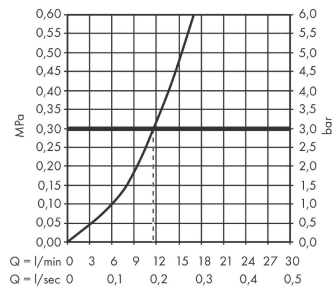

Zesis M33

Mitigeur de cuisine 150 1jet

Finition: **Noir mat** Numéro d'article: **74802670**

Schéma d'écoulement