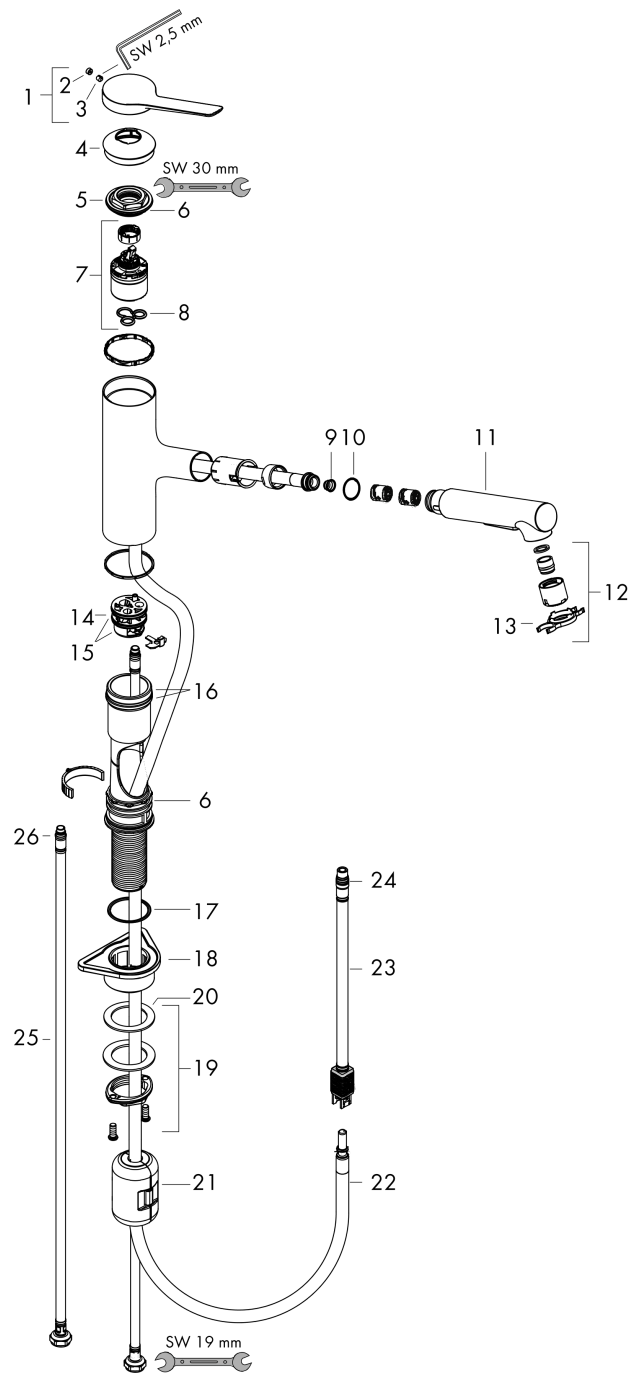

#### Photo du produit

#### Plan géométral

**Zesis M33**

**Mitigeur de cuisine 150 avec douchette extractible 2 jets**

Surface: **Chromé** Numéro d'article: **74810000**

**Schéma d'écoulement**

**Zesis M33**  
**Mitigeur de cuisine 150 avec douchette extractible 2 jets**  
 Surface: **Chromé** Numéro d'article: **74810000**

Vue éclatée

Année de construction: >12/21

**Zesis M33****Mitigeur de cuisine 150 avec douchette extractible 2 jets**Surface: **Chromé** Numéro d'article: **74810000****Liste des pièces détachées**

Année de construction: &gt;12/21

Pos.	Description	Numéro d'article	GP	UE
1	poignée	94390000	-	1
2	cache vis	93735610	-	1
3	vis M5x5	98446000	-	1
4	rosace	94388000	-	1
5	écrou à six pans	94389000	-	1
6	joint torique 41x2	98212000	-	1
7	cartouche cpl.	93897000	-	1
8	joint	95008000	-	1
9	filtre	97735000	-	1
10	joint torique 18x1,5	98231000	-	1
11	douchette cpl.	94396000	-	1
12	mousseur laminaire M22x1 (15 l/min)	95909000	-	1
13	clé	95910000	-	1
14	adapteur pour cartouche	95911000	-	1
15	joint torique 30x2	98186000	-	1
16	joint torique 37x2	92115000	-	1
17	joint torique 36x2,5	98190000	-	1
18	set de fixation	97523000	-	1
19	fixation cpl. (Ø 34)	95049000	-	1
20	anneau plastique	97548000	-	1
21	poids	92500000	-	1
22	flexible 1,25 m	95506000	-	1
23	flexible de raccordement 600mm	92264000	-	1
24	joint torique 7x1,5	98422000	-	1
25	flexible de raccordement 600 mm M8x0,75 G3/8	96510000	-	1
26	joint torique 6,6x1,6	93019000	-	1
a	set de adapteur	93395000	-	1
b	adapteur pour poignée	94875000	-	1