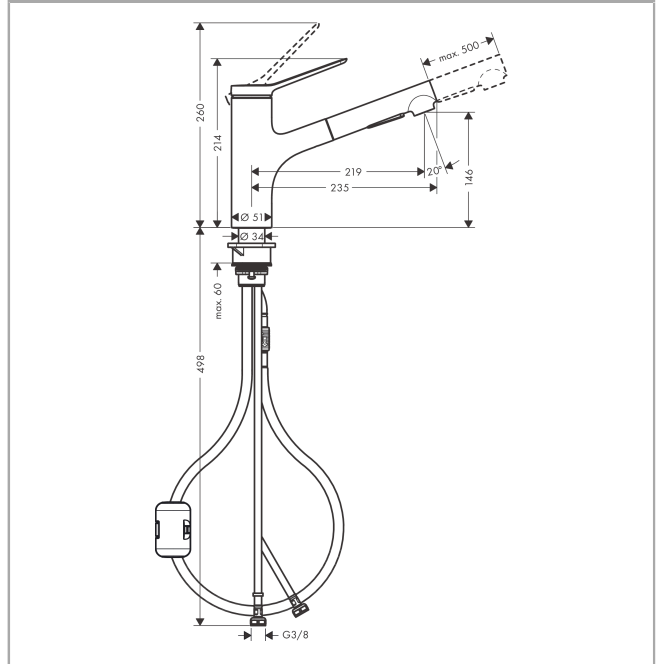

Plan géométral