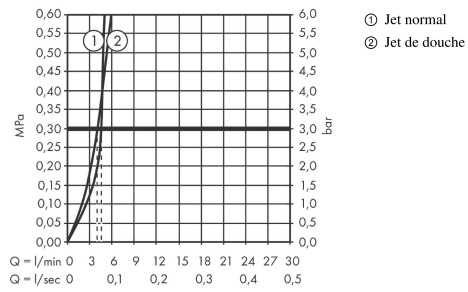

#### Plan géométral

**Zesis M33**

**Mitigeur de cuisine 150 avec douchette extractible 2 jets**

Surface: **Chromé** Numéro d'article: **74810000**

**Schéma d'écoulement**

**Zesis M33**  
**Mitigeur de cuisine 150 avec douchette extractible 2 jets**  
 Surface: **Chromé** Numéro d'article: **74810000**