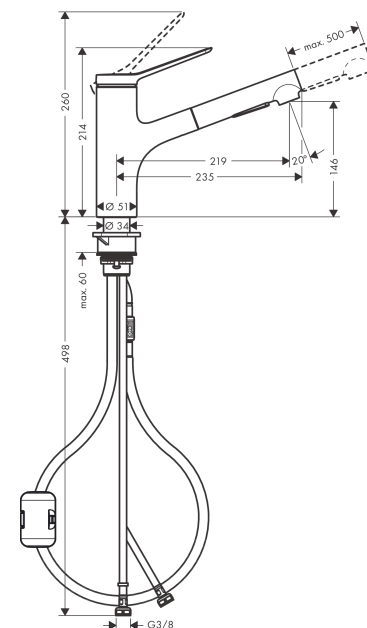

Plan géométral