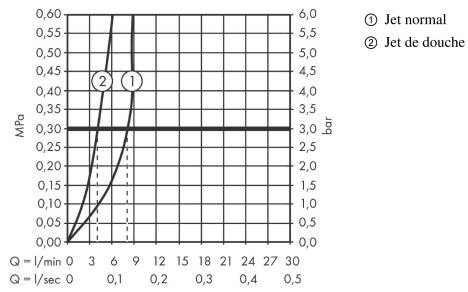

### Plan géométral

**Zesis M33**

**Mitigeur de cuisine 150 avec douchette extractible 2 jets**

Surfaces: noir mat Numéro d'article: 74800670

**Schéma d'écoulement**

**Zesis M33**

**Mitigeur de cuisine 150 avec douchette extractible 2 jets**