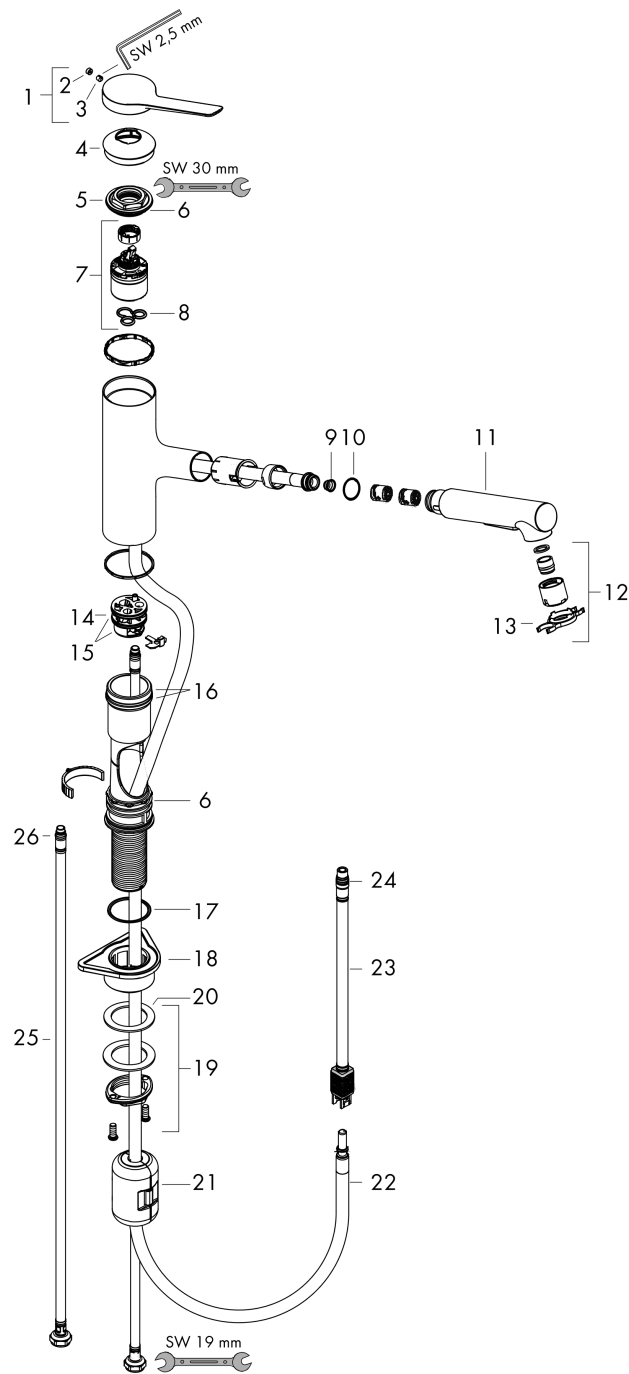

### Photo du produit

### Plan géométral

**Zesis M33**

**Mitigeur de cuisine 150 avec douchette extractible 2 jets**

Surfaces: noir mat Numéro d'article: 74800670

**Schéma d'écoulement**

**Zesis M33**

**Mitigeur de cuisine 150 avec douchette extractible 2 jets**

Surfaces: **noir mat** Numéro d'article: **74800670**

**Vue éclatée**

Année de construction: >12/21

**Zesis M33****Mitigeur de cuisine 150 avec douchette extractible 2 jets**Surfaces: **noir mat** Numéro d'article: **74800670****Liste des pièces détachées**

Année de construction: &gt;12/21

Pos.	Description	Numéro d'article	GP	UE
1	poignée	94390670	-	1
2	cache vis	93735610	-	1
3	vis M5x5	98446000	-	1
4	rosace	94388670	-	1
5	écrou à six pans	94389000	-	1
6	joint torique 41x2	98212000	-	1
7	cartouche cpl.	93895000	-	1
8	joint	95008000	-	1
9	filtre	97735000	-	1
10	joint torique 18x1,5	98231000	-	1
11	douchette cpl.	94395670	-	1
12	mousseur laminaire M22x1 (15 l/min)	95909000	-	1
13	clé	95910000	-	1
14	adapteur pour cartouche	95911000	-	1
15	joint torique 30x2	98186000	-	1
16	joint torique 37x2	92115000	-	1
17	joint torique 36x2,5	98190000	-	1
18	set de fixation	97523000	-	1
19	fixation cpl. (Ø 34)	95049000	-	1
20	anneau plastique	97548000	-	1
21	poids	92500000	-	1
22	flexible 1,25 m	95506000	-	1
23	flexible de raccordement 600mm	92264000	-	1
24	joint torique 7x1,5	98422000	-	1
25	flexible de raccordement 600 mm M8x0,75 G3/8	96510000	-	1
26	joint torique 6,6x1,6	93019000	-	1