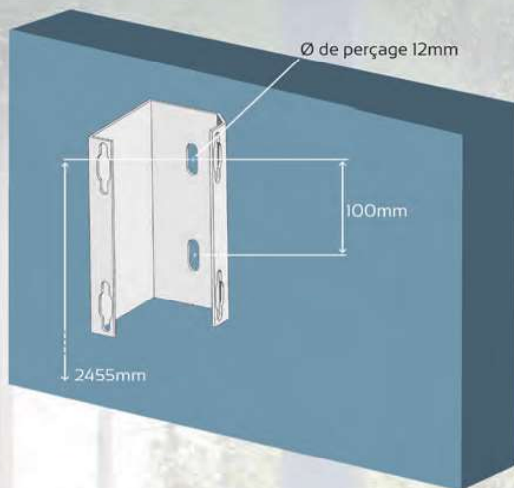

FIXATION MURALE