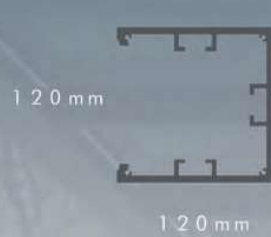

## Dimensions

**Standards :** - 5,15x3 mètres  
- 6,36 x 3 mètres

(Murale ou Autoportante)

**Sur mesure possible  
hauteur 3m Max.**

# DES PROFILS ROBUSTES ET ESTHETIQUES :

Cadre

E.P. : 2,5 mm

Poteau

E.P. : 5 mm

Coiffe+2 joints

E.P. : 3 mm

## Dimensions de passage pour votre véhicule:

C210 5,15m : Largeur : 2,76m / 2,88 (murale)

C210 6,36m : Largeur : 2,76m / 2,88 (murale)

Hauteur : 2,29m

Hauteur : 2,51m

Hauteur : 2,29m