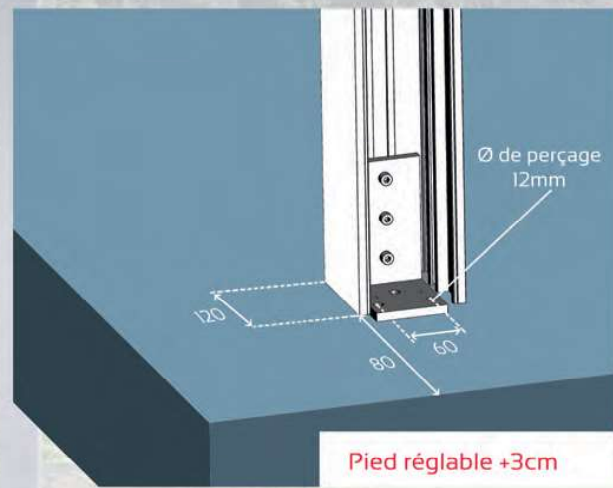

FIXATION AUTOPORTANTE

OPTIONS

Eclairage avec détecteur de présence

IP 65

Puissance : 12W

Blanc neutre 4000k