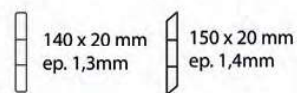

Paroi latérale aluminium

100 % Aluminium

2 types de lames :