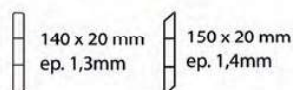

Paroi arrière aluminium

100 % Aluminium

2 types de lames :