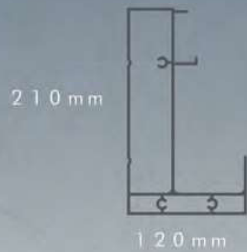

## Dimensions

**Standards :** - 5,15x3 mètres  
- 6,36 x 3 mètres

(Murale ou Autoportante)

**Sur mesure possible  
hauteur 3m Max.**

# DES PROFILS ROBUSTES ET ESTHETIQUES :

Cadre

E.P. : 2,5 mm

Poteau

E.P. : 5 mm

Coiffe+2 joints

E.P. : 3 mm

## Dimensions de passage pour votre véhicule:

C210 5,15m : Largeur : 2,76m / 2,88 (murale)

C210 6,36m : Largeur : 2,76m / 2,88 (murale)

Hauteur : 2,29m

Hauteur : 2,51m

Hauteur : 2,29m