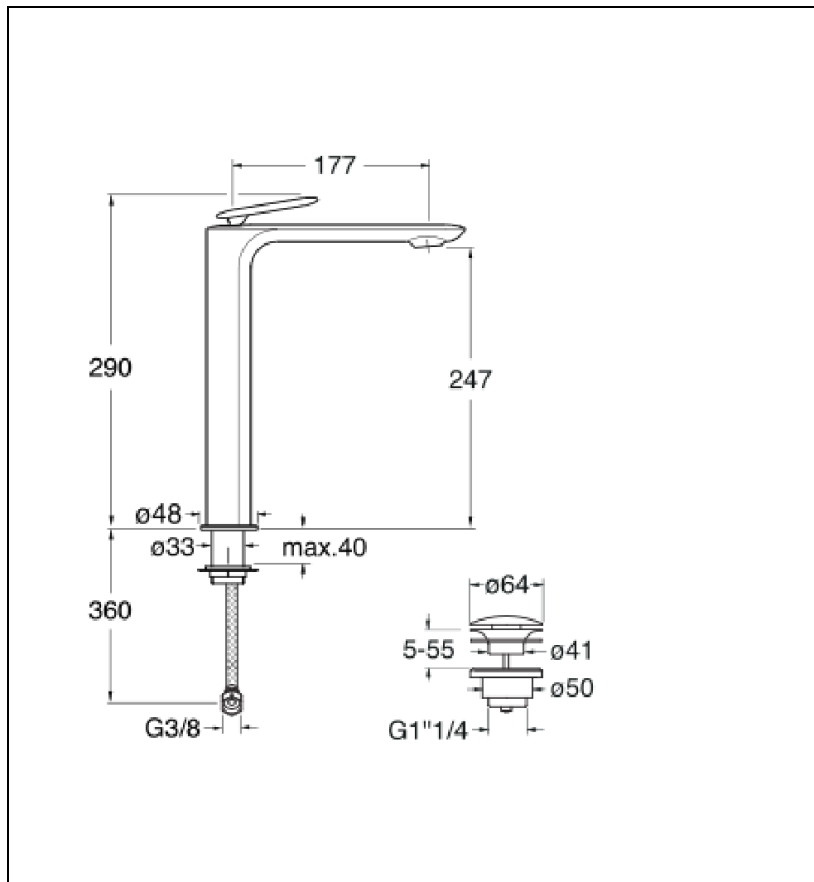

FL22096P : Mitigeur lavabo regular avec vidage  
Up&Down OR BROSSÉ FOIL

CRISTINA  
RUBINETTERIE  
ondyna

96P > or brossé PVD

## Caractéristiques

- monotrou, rosace ø 48 mm
- flexibles inox anti-torsion pour installation facilitée
- Saillie 107 mm
- Hauteur sous bec 115 mm
- Vidage Bonde Up&down@laiton
- Garantie 8 ans