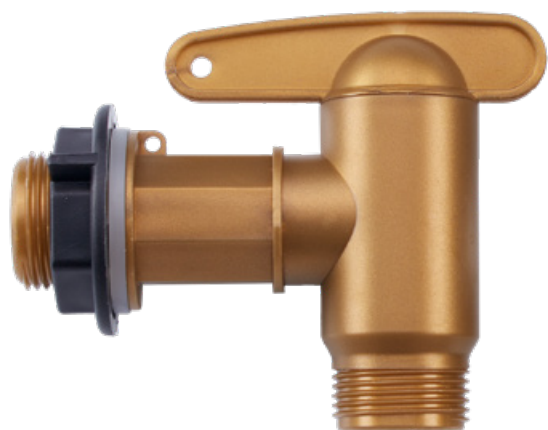

# Set Aqua-Quick

Set complet composé d'un robinet PE imitation laiton et d'adaptateurs pour tuyaux d'arrosage et goutte à goutte.

Permet un prélèvement plus rapide de l'eau stockée dans la cuve.

## PRODUIT

- Permet un prélèvement plus rapide de l'eau stockée
- Robinet livré avec joint, contre-écrou et trois adaptateurs pour tuyaux d'arrosage et goutte à goutte

## COMPOSÉ DE :

- Robinet PE imitation laiton
- Joint
- Contre-écrou
- Embout cannelé 3/4" (19 mm)
- Embout cannelé 1/2" (13 mm)
- Embout cannelé type Gardena

## INFORMATIONS :

Désignation	Coloris	Réf.	Gencod	Condt
Set Aqua-Quick	laiton	504044	4 023 122 152 972	1/20