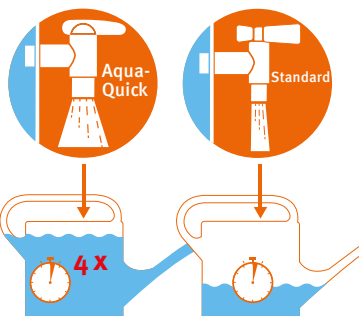

# Set Aqua-Quick

Set complet composé d'un robinet PE imitation laiton et d'adaptateurs pour tuyaux d'arrosage et goutte à goutte.

Permet un prélèvement plus rapide de l'eau stockée dans la cuve.

## PRODUIT

- Permet un prélèvement plus rapide de l'eau stockée
- Robinet livré avec joint, contre-écrou et trois adaptateurs pour tuyaux d'arrosage et goutte à goutte

## COMPOSÉ DE :

- Robinet PE imitation laiton
- Joint
- Contre-écrou
- Embout cannelé 3/4" (19 mm)
- Embout cannelé 1/2" (13 mm)
- Embout cannelé type Gardena