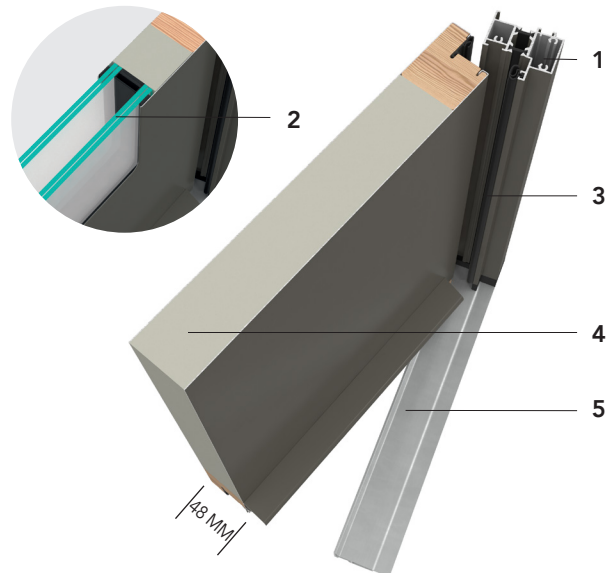

1. 1 - Dormant isolant à rupture de pont thermique
2. 2 - Double vitrage feuilleté affleurant pour les modèles contemporains
   Moules PVC sur les modèles Classiques avec double vitrage
3. 3 - Joint sur dormant et ouvrant assurant l'étanchéité à l'eau et à l'air
4. 4 - Isolant thermique
5. 5 - Seuil répondant aux normes d'accessibilité des PMR (personnes à mobilité réduite)

PRIX DE VENTE HT**
Fourniture seule

* Selon NF EN 14351-1

** En dimension standard 2150 x 900mm, TVA en vigueur.

Document non contractuel. Bel'M se réserve le droit de modifier ou d'améliorer ses produits sans préavis.