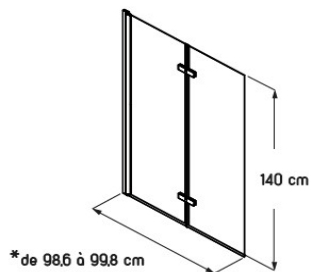

GELCO DESIGN

PARE BAIGNOIRE EDGE 2 Volets

Détails techniques du produit

- Largeur 100cm
 - Plage de réglage 98,6-99,8cm
 - Hauteur 140cm
 - Profilés Aluminium
 - Finition Chromé
 - Vitrage Verre Sécurit Transparent
 - Epaisseur 5mm
 - Réversible Oui
- 2 Volets Pliants et Pivotants à 180°

Les "Plus" Produit

- Pivotant à 180° et pliant, il permet de libérer l'accès à votre baignoire.
- Bonne alternative au rideau de bain, il permet de transformer votre baignoire en un véritable espace douche ; les projections d'eau sont limitées grâce à une hauteur de 140 cm.
- Installation facile.

Code GELCO :

EAN GELCO :

Dimensions :

Nb de colis:

711752

3467937117527

I. 100cm x H. 140cm

1