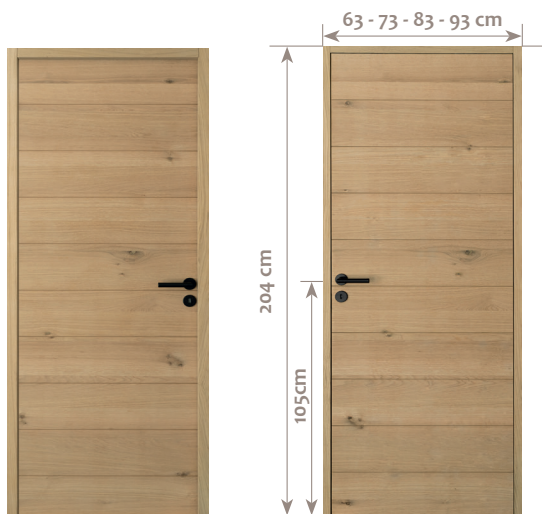

Héma

Largeur (cm)	63	73	83	93
Huisserie de 90 mm	X	X	X	X
Huisserie Fin de Chantier (de 70 à 162 mm)	X	X	X	X
BP version acoustique ou thermique (H 90 mm, HFDC)		X	X	X
Porte seule pour coulissant		X	X	X

Définition du dormant

- **Huisserie de 90 mm en MDF** enrobée d'un placage Chêne de section 92 x 45 mm pour une cloison de 72 mm sans couvre-joint.
- **Huisserie fin de chantier en MDF** enrobée d'un placage Chêne pour une épaisseur de cloison de 70 à 162 mm.
- Joint de frappe périphérique Noir.

Définition de l'ouvrant

- Âme alvéolaire renforcée avec parements en MDF recouverts d'un placage Chêne.
- Vantail à rive droite d'une épaisseur de 40 mm.
- Chants recouverts d'un placage sur les 2 côtés (chants haut et bas non plaqués).
- Décor réalisé sur les deux faces à partir de 9 rainures horizontales débouchantes.
- Serrure magnétique (gâche posée sur le cadre dormant face à la serrure permettant le verrouillage).

à rive droite

Emballage

- Emballage individuel sous film rétractable avec ou sans cornières carton sur les montants selon les modèles.