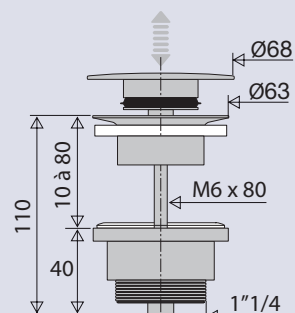

BONDE DE LAVABO
LAITON MASSIF NOIR

123600
digiclic universelle

CARACTERISTIQUES

- Bonde universelle laiton noir mat
- Clapet digiclic recouvrant
- Utilisable avec kit de trop-plein

PERFORMANCES

- Encombrement sous lavabo : **35 mm**
- Serrage : **10 à 80 mm**
- Débit : **33l/mn**

CONDITIONNEMENT

- Packaging : boîte imprimée
- Dimensions (mm) : **70 x 70 x 110**
- Parcel unit : **x 1**

SPECIFICATIONS

AVANTAGES

Universelle : convient pour tout type de vasque

A associer avec le siphon design noir mat réf 130000 005 00

REFERENCE PRODUIT

123600 005 00

EAN CODE

3364549275020

clapet laiton
noir mat digiclic

serrage
de 10 à 80 mm

utilisable avec
kit de trop plein

écrou laiton noir mat
40 mm