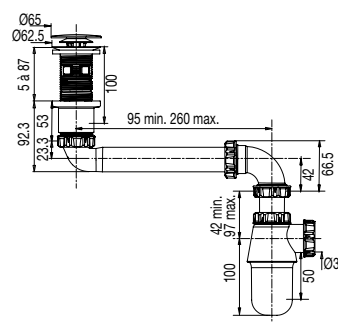

• AVANTAGES

Gain de place

Pose aisée et rapide

Accès direct à la canalisation : nettoyage facile sans outils

Labellisé solution durable et écologique