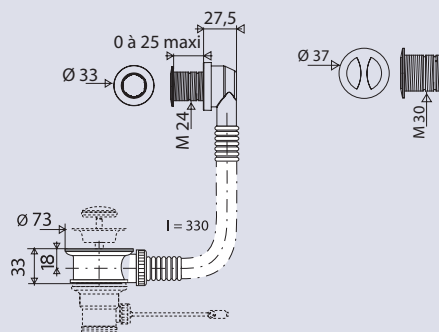

TROP PLEIN LAVABO

KIT TROP PLEIN

avec enjoliveur Ø 24 et Ø 30 mm

CARACTERISTIQUES

- enjoliveurs ABS Noir Ø24 et Ø 30 mm
- tube longueur 330 mm
- intercalaire hauteur 30 mm

PERFORMANCES

- Encombrement sous lavabo : **30 mm**
- Ajustement : **0 mini 25 maxi**
- Débit :

CONDITIONNEMENT

- Packaging : **sachet**
- Dimensions (mm) : **220 x 420**
- Parcel unit : **x 1**

SPECIFICATIONS

AVANTAGES

étudié pour tout type de bonde, y compris les bondes à tirettes

REFERENCE PRODUIT