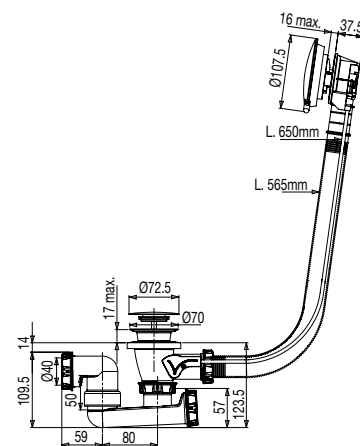

VIDAGE BAIGNOIRE / VIDAGE BAIGNOIRE AUTOMATIQUE À CÂBLE

**VIDAGE DE BAIGNOIRE À CÂBLE NOIR**

**583900 - 584100**

[+] FACTORY LINE

• **CARACTERISTIQUES**

- Vidage baignoire automatique
- Clapet laiton noir mat
- Volant métal noir mat
- Câble haute résistance L. 650 mm
- Tube de trop-plein diam. 32 x L. 565 mm
- Cuvette diam. 70 mm
- Serrage 0 à 17 mm
- Débit : 51 l/mn
- Sortie orientable
- Joint Autofix double
- Bouchon de vidange pour nettoyage

• **AVANTAGES**

Pose aisée et rapide

Joint Autofix double

Clapet et cuvette  
noir mat

Volant et grille de  
trop-plein auto-  
centrable

Réf.: 583900 005 00

Finition : Noir

Emb. : Boîte