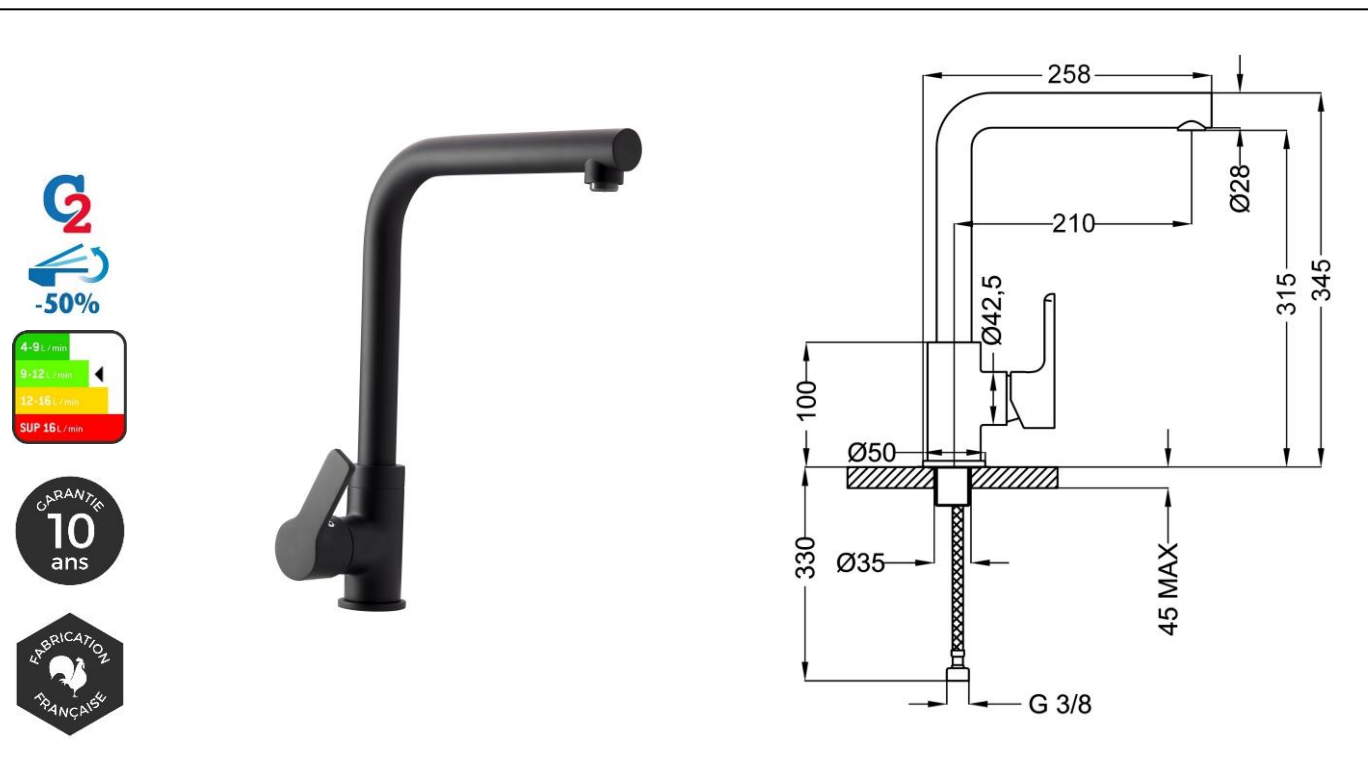

Désignation produit : Mitigeur monotrou évier

Gamme produit : GOODLIFE/CUISINE

Référence produit : 4703/HAUT.62

Code EAN : 3378079007228

Descriptif produit :

Finition : Noir mat
Matière du corps : Laiton
Matière poignée : Métal
Mécanisme : Cartouche à disques céramique diamètre 35 mm, économie d'eau
Type de bec : Bec mobile
Raccordement : Flexible inox F3/8 L37 cm
Type de vidage : -----
Type de fixation : Fixation 1 tige

Avantages produit :

Fabrication Française :
ACS : 21 ACC LY 182
Norme NF :
Classement ECAU : -----

Conditionnement :

Emballage :	Individuel : 1	Regroupement : 9	Palettisation : 54
Nature :	BOITE	CARTON	PALETTE
Dimension LxIxH (mm) :	320X170X85	600X525X340	1200X800X1400
Poids (Kg) :	1.54	13.86	83.16