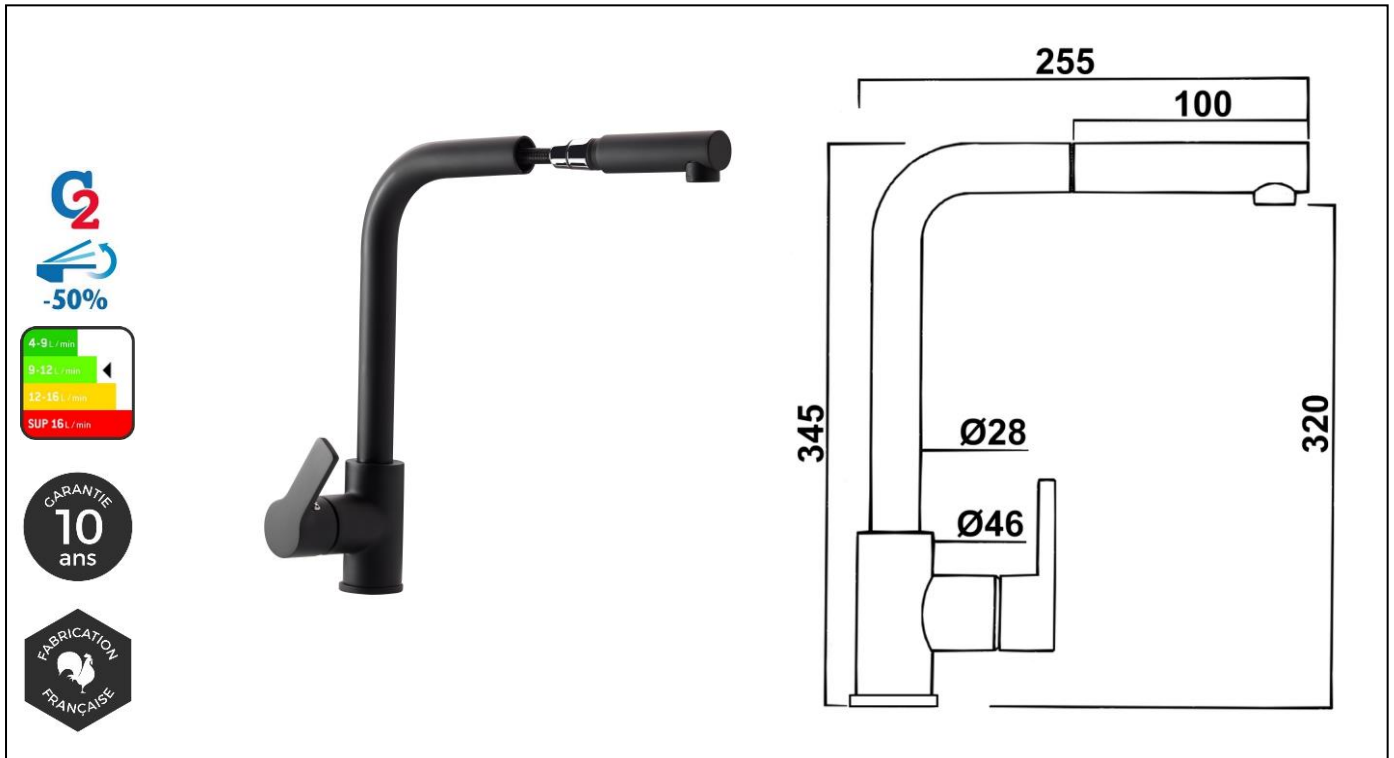

Désignation produit : Mitigeur monotrou évier

Gamme produit : GOODLIFE/CUISINE

Référence produit : 4751/HAUT.62

Code EAN : 3378079007235

Descriptif produit :

Finition : Noir mat
Matière du corps : Laiton
Matière poignée : Métal
Mécanisme : Cartouche à disques céramique diamètre 35 mm, économie d'eau
Type de bec : Bec mobile
Raccordement : Flexible inox F3/8 L37 cm
Type de vidage : -----
Type de fixation : Fixation 1 tige

Avantages produit :

Fabrication Française :
ACS : 21 ACC LY 183
Norme NF :
Classement ECAU : -----

Conditionnement :

Emballage :	Individuel : 1	Regroupement : 9	Palettisation : 54
Nature :	BOITE	CARTON	PALETTE
Dimension LxIxH (mm) :	320X170X85	600X525X340	1200X800X1400
Poids (Kg) :	2.29	20.61	123.66