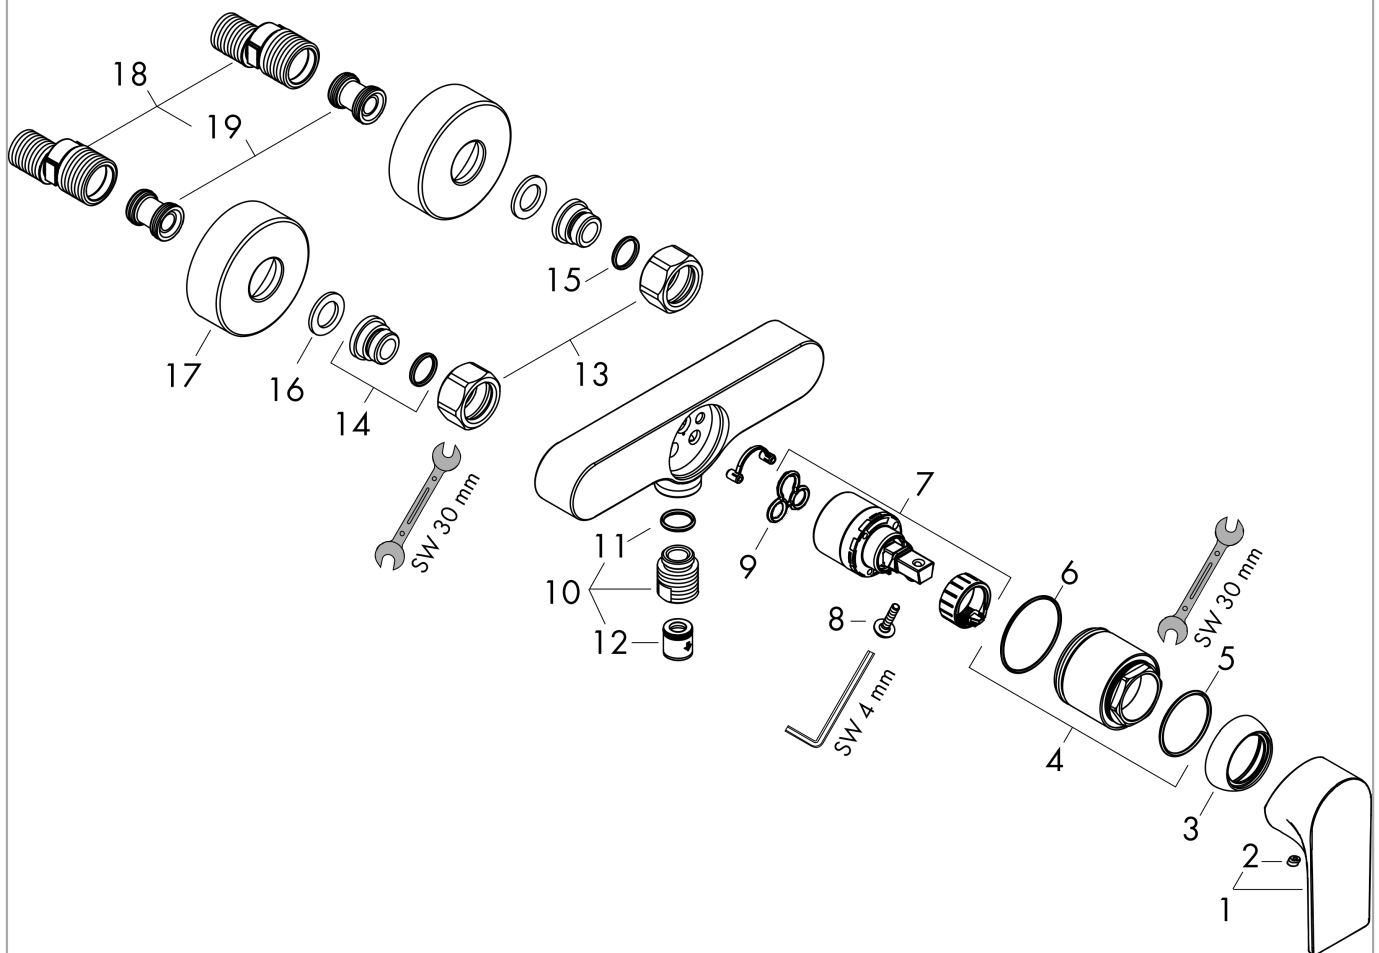

Rebris E

Mitigeur de douche

Surface: **Chromé** Numéro d'article: **72650000**

Description

Caractéristiques

- 1 sortie = 1 fonction
- entraxe: 150 mm ± 12 mm
- débit maximal sous 3 bars de pression: 14,9 l/min
- débit de la douchette sous 3 bars: 14,9 l/min
- cartouche céramique
- limiteur de température réglable
- clapet anti-retour
- avec silencieux
- type de raccordement: raccords S
- ACS 21 ACC LY 858 France, valide jusqu'au 05.05.2026

Plan géométral

Schéma d'écoulement

Rebris E
Mitigeur de douche

Surface: **Chromé** Numéro d'article: **72650000**

Vue éclatée

Année de construction: >06/22

Rebris E**Mitigeur de douche**Surface: **Chromé** Numéro d'article: **72650000****Liste des pièces détachées**

Année de construction: >06/22

Pos.	Description	Numéro d'article	GP	UE
1	poignée	94655000	-	1
2	cache vis	96338000	-	1
3	rosace	97406000	-	1
4	écrou à six pans	97977000	-	1
5	joint torique 32x2	98193000	-	1
6	joint torique 33x1,5	98164000	-	1
7	cartouche cpl.	92730000	-	1
8	vis	95140000	-	1
9	joint	95008000	-	1
10	Coude de raccordement	96044000	-	1
11	joint torique 14x2	98129000	-	1
12	set des clapet anti-retour DW 15	94074000	-	1
13	set des écrou à six pans	96157000	-	1
14	raccord	97220000	-	1
15	joint torique 15x2	98163000	-	1
16	filtre	96922000	-	1
17	rosace Ø 68 mm	96467000	-	1
18	set des raccord-S (±12 mm)	94140000	-	1
19	amortisseur anti-coup de bélier	96429000	-	1