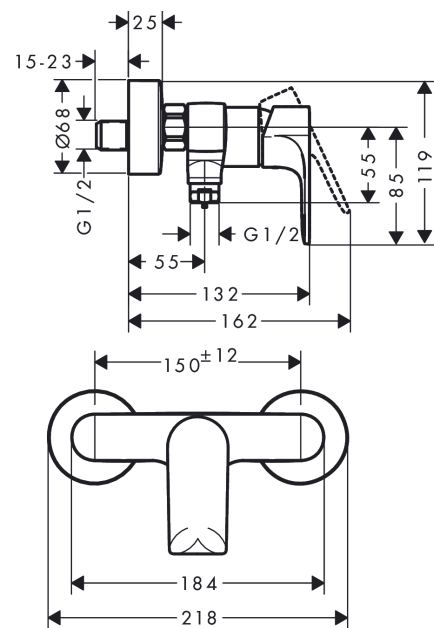

Rebris E

Mitigeur de douche

Surface: **Chromé** Numéro d'article: **72650000**

Description

Caractéristiques

- 1 sortie = 1 fonction
- entraxe: 150 mm ± 12 mm
- débit maximal sous 3 bars de pression: 14,9 l/min
- débit de la douchette sous 3 bars: 14,9 l/min
- cartouche céramique
- limiteur de température réglable
- clapet anti-retour
- avec silencieux
- type de raccordement: raccords S
- ACS 21 ACC LY 858 France, valide jusqu'au 05.05.2026

Plan géométral

Schéma d'écoulement

Rebris E
Mitigeur de douche

Surface: **Chromé** Numéro d'article: **72650000**

Vue éclatée

Année de construction: >06/22

Rebris E**Mitigeur de douche**Surface: **Chromé** Numéro d'article: **72650000****Liste des pièces détachées**

Année de construction: >06/22

Pos.	Description	Numéro d'article	GP	UE
1	poignée	94655000	-	1
2	cache vis	96338000	-	1
3	rosace	97406000	-	1
4	écrou à six pans	97977000	-	1
5	joint torique 32x2	98193000	-	1
6	joint torique 33x1,5	98164000	-	1
7	cartouche cpl.	92730000	-	1
8	vis	95140000	-	1
9	joint	95008000	-	1
10	Coude de raccordement	96044000	-	1
11	joint torique 14x2	98129000	-	1
12	set des clapet anti-retour DW 15	94074000	-	1
13	set des écrou à six pans	96157000	-	1
14	raccord	97220000	-	1
15	joint torique 15x2	98163000	-	1
16	filtre	96922000	-	1
17	rosace Ø 68 mm	96467000	-	1
18	set des raccord-S (±12 mm)	94140000	-	1
19	amortisseur anti-coup de bélier	96429000	-	1