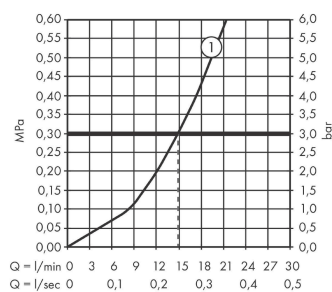

Schéma d'écoulement